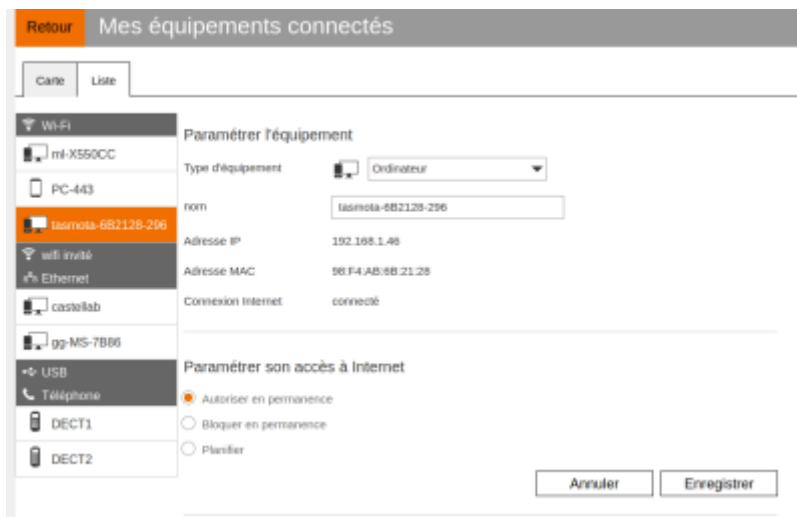

Interface de votre Box

Orange

From: <https://magenealogie.chanterie37.fr/www/fablab37110/> - Castel'Lab le Fablab MJC de Château-Renault

Permanent link: https://magenealogie.chanterie37.fr/www/fablab37110/doku.php?id=faire_preparation:soireeinfo:tp:interfbox&rev=1680793433