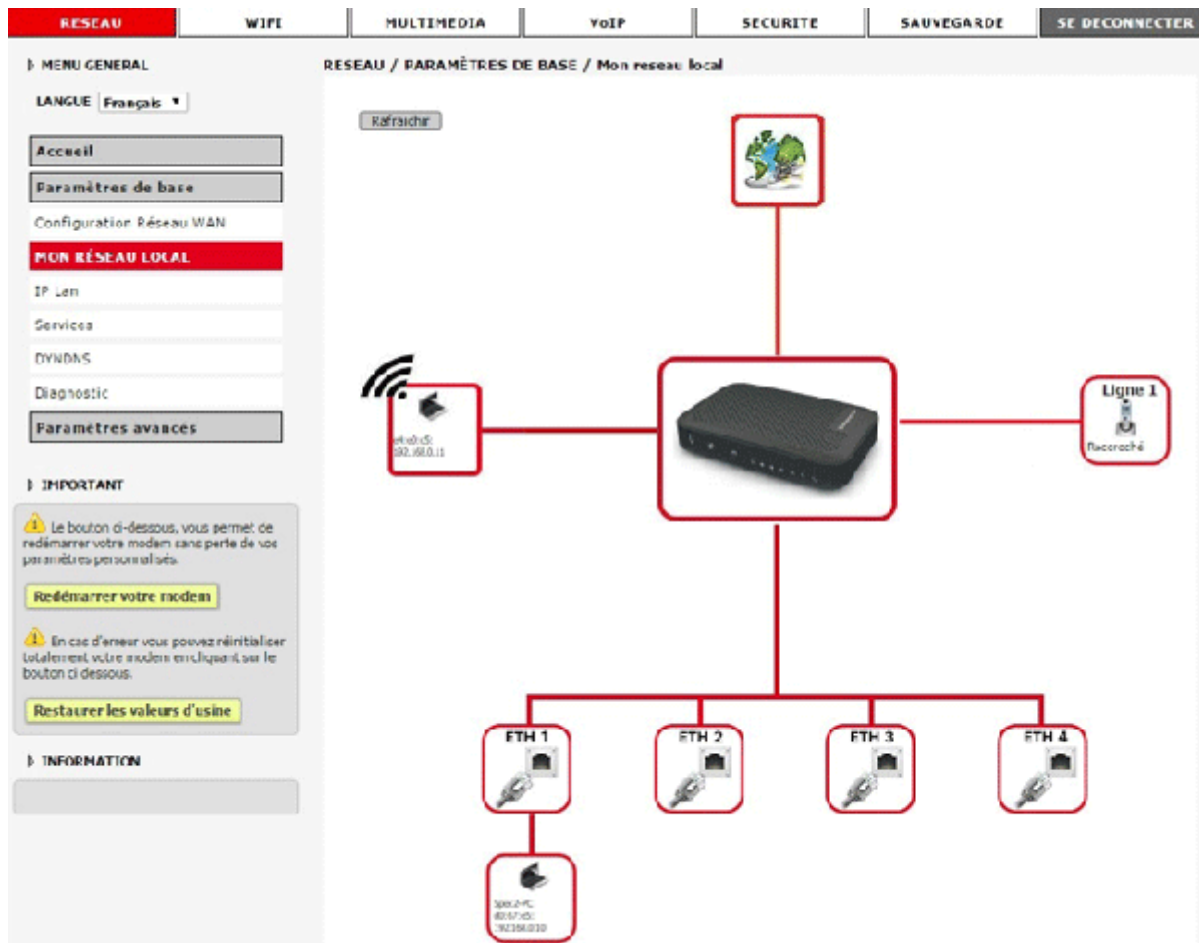

Interface de votre Box

Orange

The screenshot shows the 'Mes équipements connectés' (My connected devices) page in the Orange Box interface. At the top, there is a 'Retour' (Back) button and the page title. Below this, there are two tabs: 'Carte' (Map) and 'Liste' (List). A sidebar on the left lists various connection types: Wi-Fi (with sub-items ml-X550CC, PC-443, tasmota-6B2128-296, wifi invité, Ethernet), USB, and Téléphone (with sub-items DECT1, DECT2). The 'tasmota-6B2128-296' device is selected and highlighted in orange. The main area is titled 'Paramétrer l'équipement' (Configure the device) and contains the following information:

- Type d'équipement: Ordinateur (dropdown menu)
- nom: tasmota-6B2128-296 (text input)
- Adresse IP: 192.168.1.46
- Adresse MAC: 98:F4:AB:6B:21:28
- Connexion Internet: connecté

Below this, there is a section 'Paramétrer son accès à Internet' (Configure its internet access) with three radio button options:

- Autoriser en permanence (Allow permanently)
- Bloquer en permanence (Block permanently)
- Planifier (Schedule)

At the bottom right, there are two buttons: 'Annuler' (Cancel) and 'Enregistrer' (Save).

Free

Réseau local / DHCP			
Serveur DHCP	Baux Statiques	Baux actifs	
		Stat...	Bail
Galaxy-A22-5G 3A:5E:7E:C9:7D:48 192.168.1.28		Non	Assigné: aujourd'hui à 14:15:04 Dernière mise à jour: aujourd'hui à 14:1... Expire dans 9 heures 8 mins 29 s
HONOR_8S-a84a1be8f65bf316 B8:C3:85:F1:20:42 192.168.1.117		Non	Assigné: aujourd'hui à 12:43:11 Dernière mise à jour: aujourd'hui à 12:4... Expire dans 7 heures 36 mins 36 s