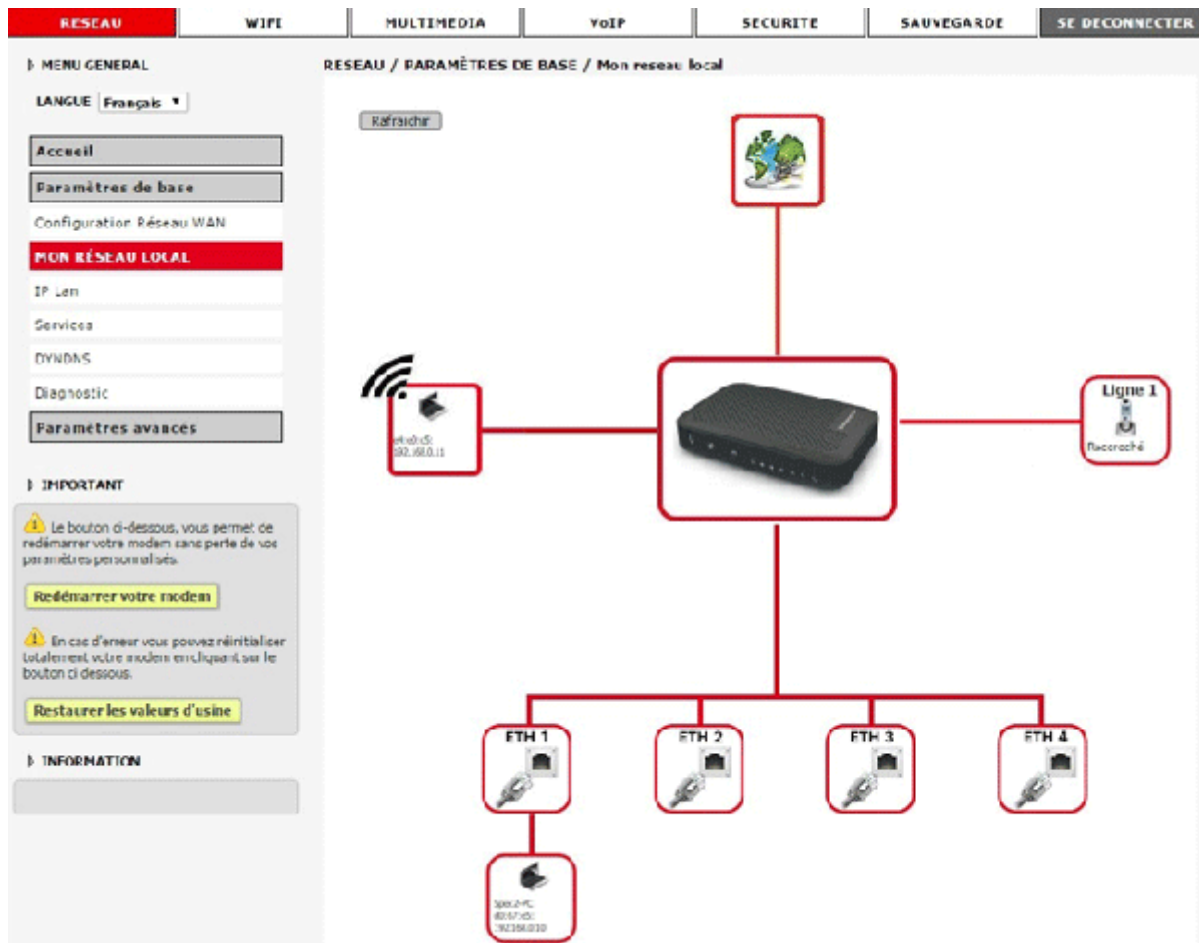

From: <https://magenealogie.chanterie37.fr/www/fablab37110/> - Castel'Lab le Fablab MJC de Château-Renault

Permanent link: <https://magenealogie.chanterie37.fr/www/fablab37110/doku.php?id=faire_preparation:soireeinfo:tp:interfbox&rev=1680793989>

Last update: 2023/04/06 17:13