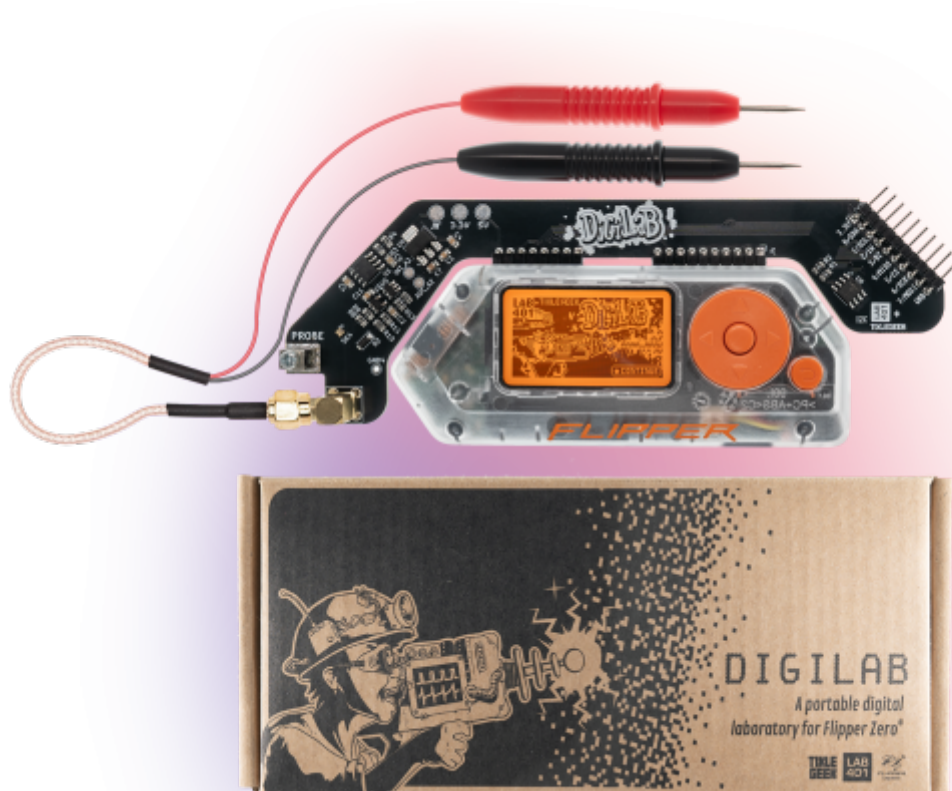

Digilab

[Digilab sur Github](#)

From:

<https://magenealogie.chanterie37.fr/www/fablab37110/> - **Castel'Lab le Fablab MJC de Château-Renault**

Permanent link:

<https://magenealogie.chanterie37.fr/www/fablab37110/doku.php?id=flipperzero:digilab&rev=1766153530>