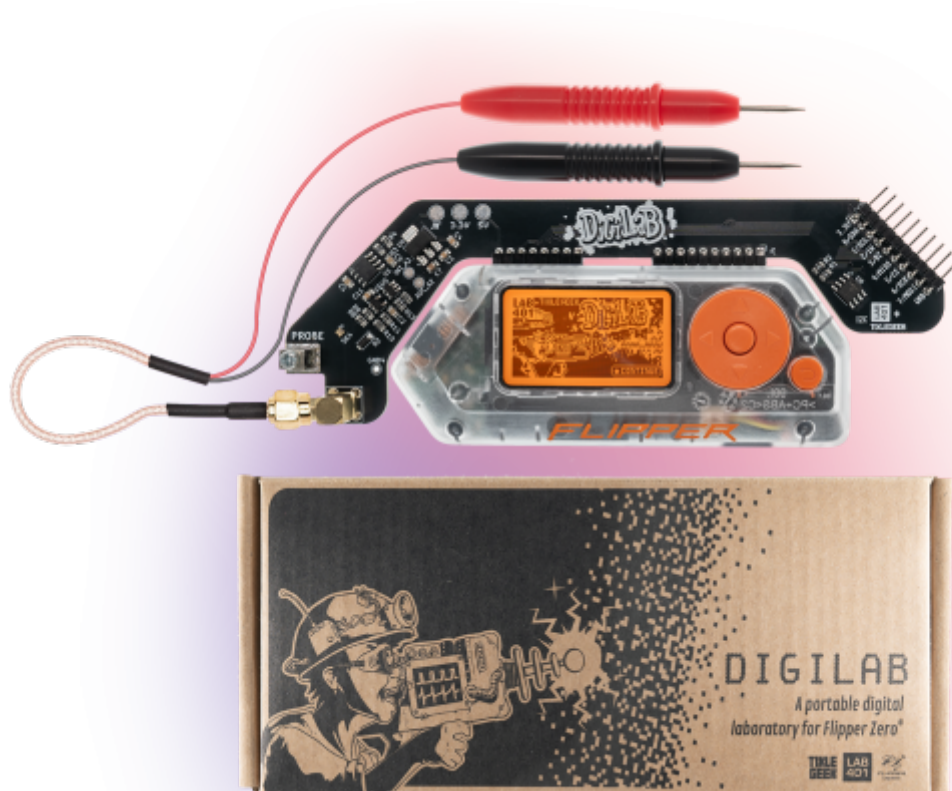

# Digilab

[Digilab sur Github](#)

From:

<https://magenealogie.chanterie37.fr/www/fablab37110/> - **Castel'Lab le Fablab MJC de Château-Renault**

Permanent link:

<https://magenealogie.chanterie37.fr/www/fablab37110/doku.php?id=flipperzero:digilab&rev=1766153530>