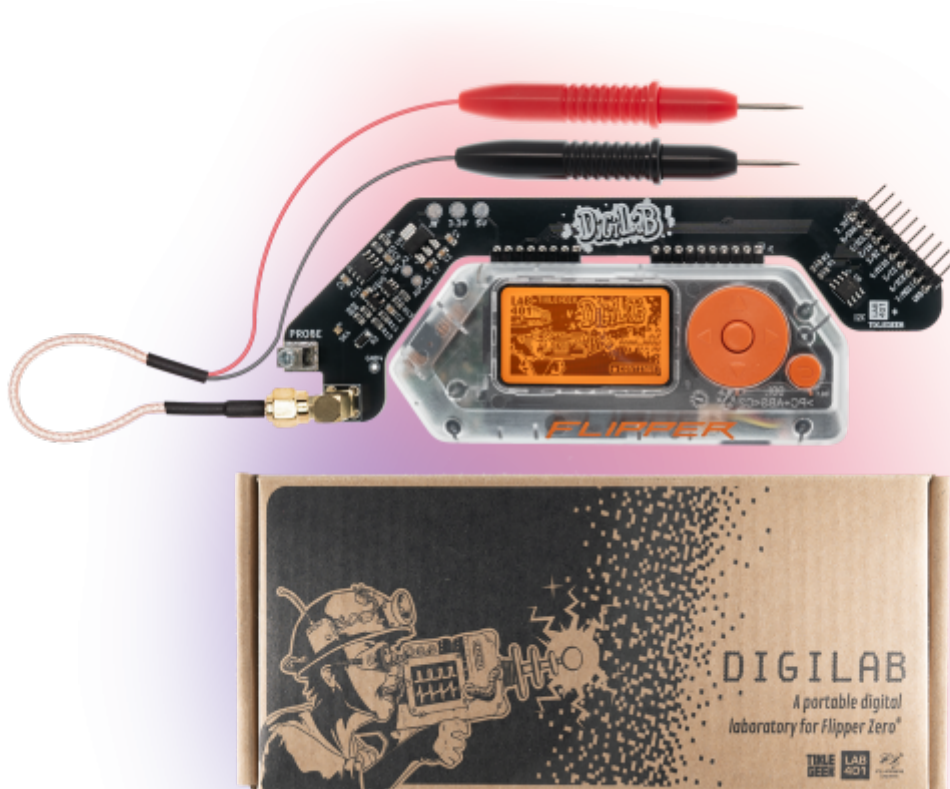

Digilab

[Digilab sur Github](#)

From:

<https://magenealogie.chanterie37.fr/www/fablab37110/> - **Castel'Lab le Fablab MJC de Château-Renault**

Permanent link:

<https://magenealogie.chanterie37.fr/www/fablab37110/doku.php?id=flipperzero:digilab&rev=1766153530>