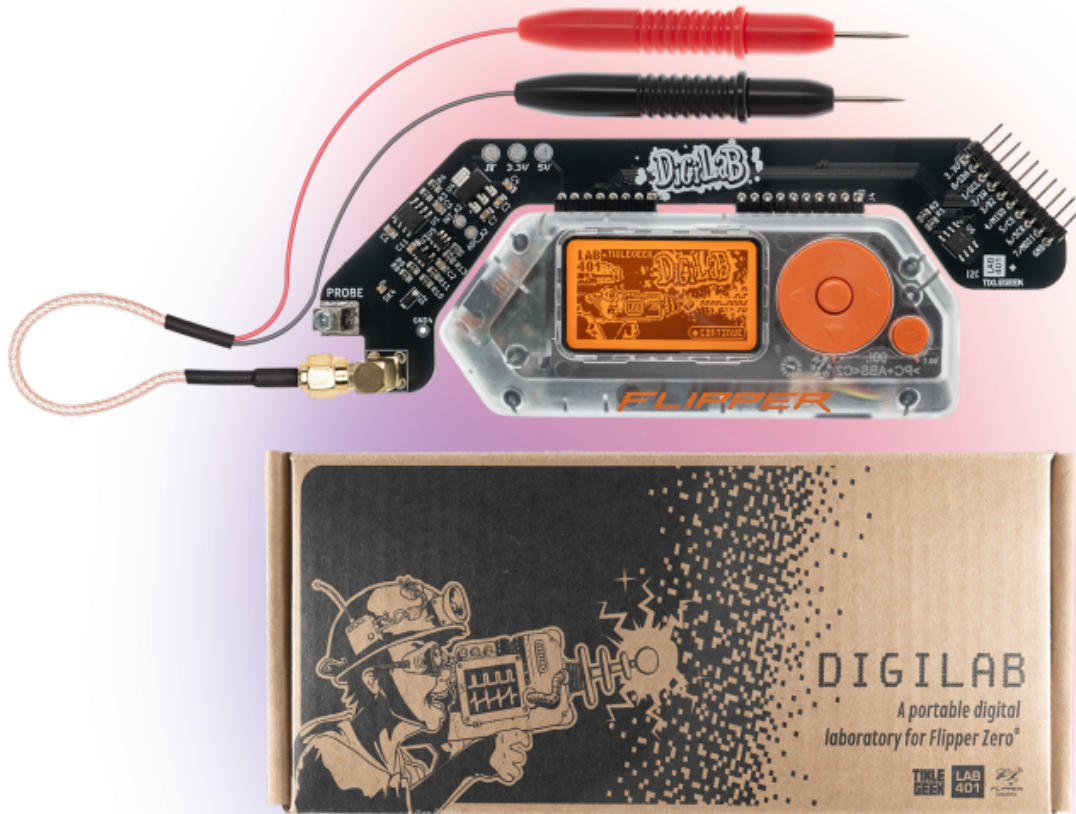

Digilab

[Digilab sur Github](#)

From:

<https://magenealogie.chanterie37.fr/www/fablab37110/> - Castel'Lab le Fablab MJC de Château-Renault

Permanent link:

<https://magenealogie.chanterie37.fr/www/fablab37110/doku.php?id=flipperzero:digilab&rev=1766153539>