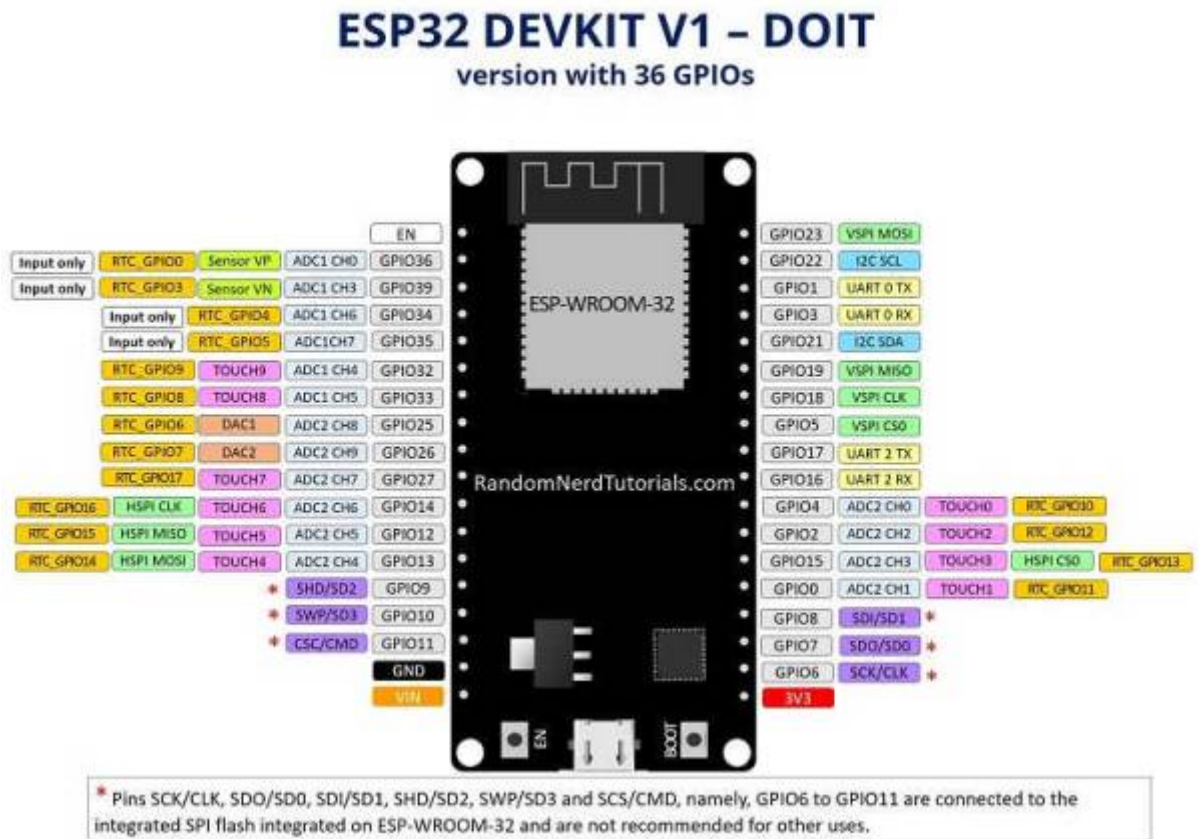

# Entree analogique

Broches analogique

Broches ESP32

From:

<https://chanterie37.fr/fablab37110/> - Castel'Lab le Fablab MJC de Château-Renault

Permanent link:

<https://chanterie37.fr/fablab37110/doku.php?id=start:arduino:esp32:cours:ea>