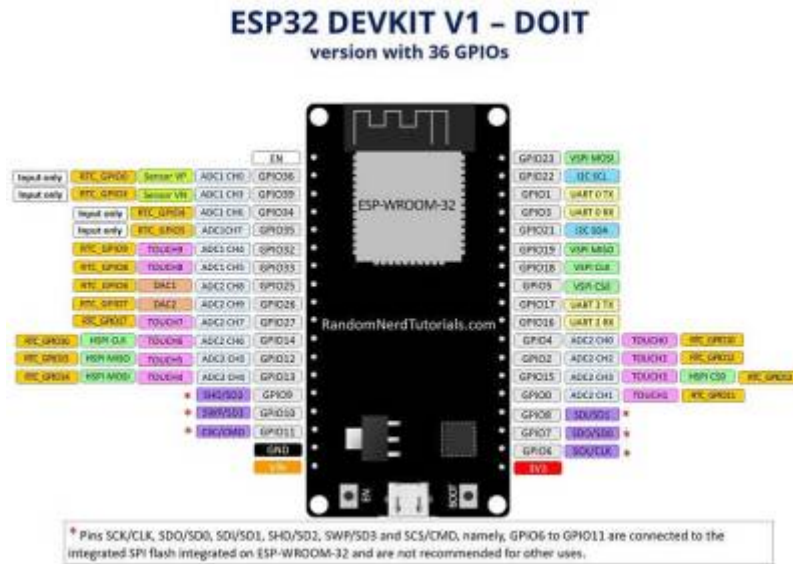

Entree analogique

Broches ESP32

From:

<https://magenealogie.chanterie37.fr/www/fablab37110/> - Castel'Lab le Fablab MJC de Château-Renault

Permanent link:

<https://magenealogie.chanterie37.fr/www/fablab37110/doku.php?id=start:arduino:esp32:cours:ea&rev=1614778768>