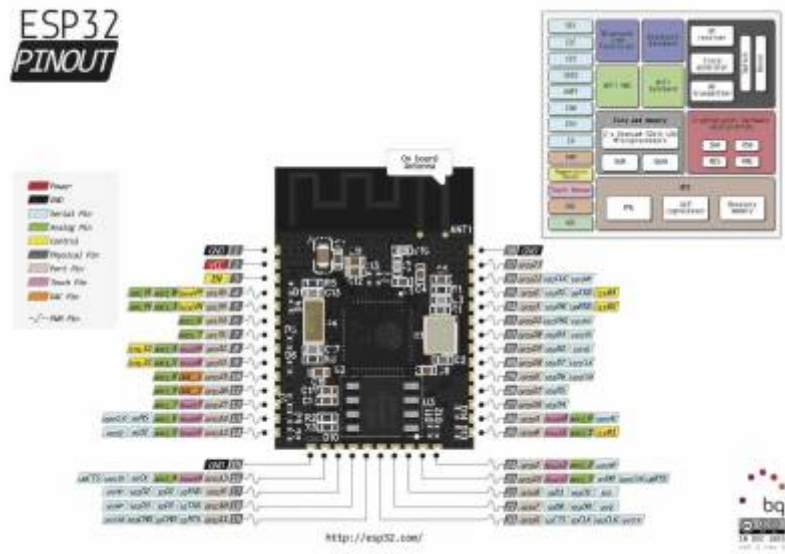

ESP32 : Les entrees/sorties

From:

<https://magenealogie.chanterie37.fr/www/fablab37110/> - Castel'Lab le Fablab MJC de Château-Renault

Permanent link:

<https://magenealogie.chanterie37.fr/www/fablab37110/doku.php?id=start:arduino:esp32:cours:es&rev=1614166335>