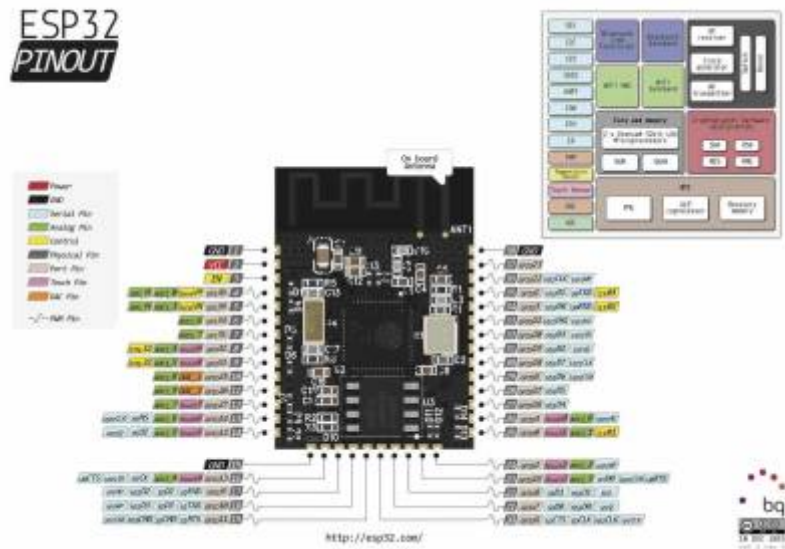

ESP32 : Les entrees/sorties

From:

<https://magenealogie.chanterie37.fr/www/fablab37110/> - Castel'Lab le Fablab MJC de Château-Renault

Permanent link:

<https://magenealogie.chanterie37.fr/www/fablab37110/doku.php?id=start:arduino:esp32:cours:es&rev=1614166335>