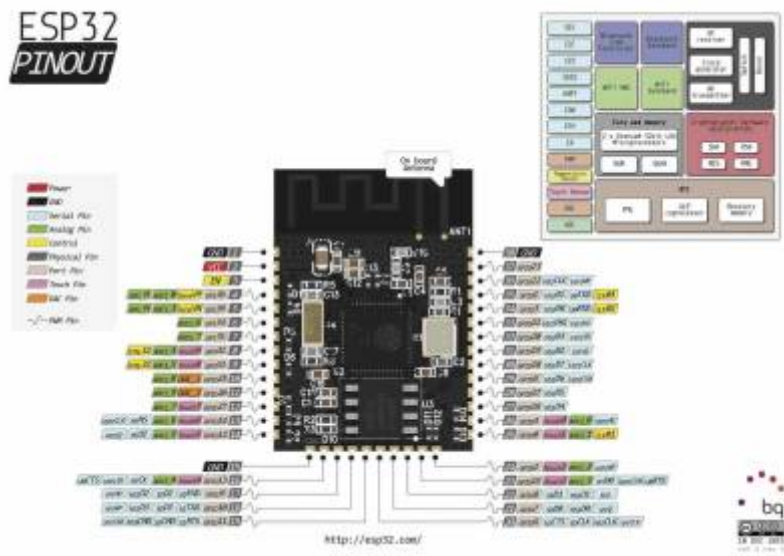

ESP32 : Les entrees/sorties

From:

<https://magenealogie.chanterie37.fr/www/fablab37110/> - Castel'Lab le Fablab MJC de Château-Renault

Permanent link:

<https://magenealogie.chanterie37.fr/www/fablab37110/doku.php?id=start:arduino:esp32:cours:es&rev=1614166335>