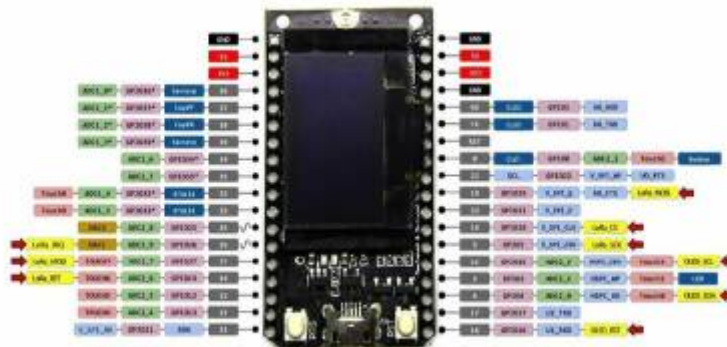

ESP32: Mesure de temperature

Liens Web

[ESP32 : DHT11/22](#)

[ESP32 : ServeurWeb1 DHT11/22](#)

[ESP32 : ServeurWeb2 DHT11/22](#)

[ESP32 : Objet connecté DGT11/22](#)

[ESP32 PicoKit : DHT22](#)

[ESP32 : Librairie DHT22](#)

[DHT11/22](#)

[ARduino : DHT11/22](#)

Test en Reel sur carte ESP32

Materiel

Branchement

Programmes

Broches ESP32

ESP32 TTGO LORA 32 V2.0

Last update: 2023/01/27 16:08 start:arduino:esp32:temperature <https://magenealogie.chanterie37.fr/www/fablab37110/doku.php?id=start:arduino:esp32:temperature&rev=1615890656>

From: <https://magenealogie.chanterie37.fr/www/fablab37110/> - **Castel'Lab le Fablab MJC de Château-Renault**