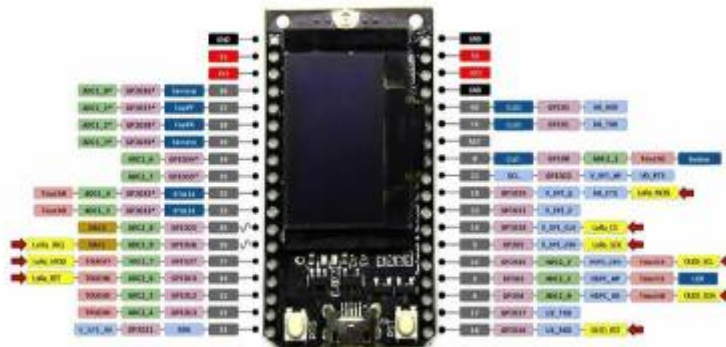

ESP32: Mesure de temperature

Liens Web

[ESP32 : DHT11/22](#)

[ESP32 : ServeurWeb1 DHT11/22](#)

[ESP32 : ServeurWeb2 DHT11/22](#)

[ESP32 : Objet connecté DGT11/22](#)

[ESP32 PicoKit : DHT22](#)

[ESP32 : Librairie DHT22](#)

[DHT11/22](#)

[ARduino : DHT11/22](#)

Test en Reel sur carte ESP32

Materiel

Branchement

Programmes

Broches ESP32

ESP32 TTGO LORA 32 V2.0

Last update: 2023/01/27 16:08 start:arduino:esp32:temperature https://magenealogie.chanterie37.fr/www/fablab37110/doku.php?id=start:arduino:esp32:temperature&rev=1615890656

From:
<https://magenealogie.chanterie37.fr/www/fablab37110/> - **Castel'Lab le Fablab MJC de Château-Renault**