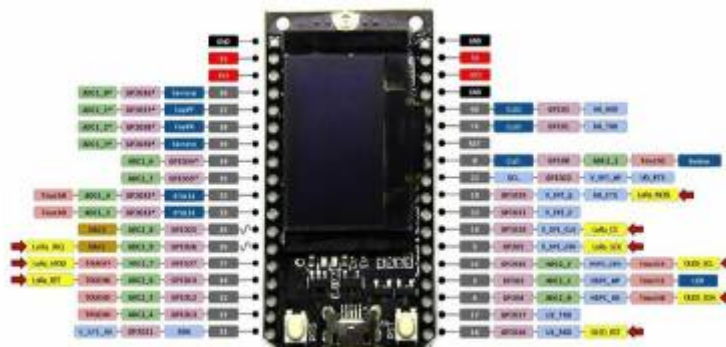

ESP32: Mesure de temperature

Liens Web

[ESP32 : DHT11/22](#)

[ESP32 : ServeurWeb1 DHT11/22](#)

[ESP32 : ServeurWeb2 DHT11/22](#)

[ESP32 : Objet connecté DGT11/22](#)

[ESP32 PicoKit : DHT22](#)

[ESP32 : Librairie DHT22](#)

[DHT11/22](#)

[ARduino : DHT11/22](#)

Test en réel sur carte ESP32

Matériel

Branchement

Programmes

Broches ESP32

ESP32 TTGO LORA 32 V2.0