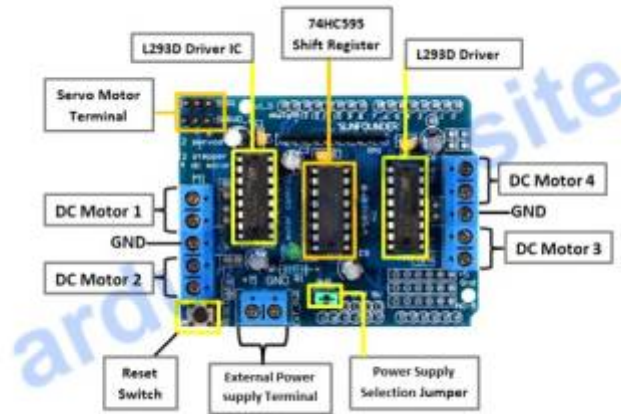

Shield Arduino L293D

From: <https://magenealogie.chanterie37.fr/www/fablab37110/> - Castel'Lab le Fablab MJC de Château-Renault

Permanent link: <https://magenealogie.chanterie37.fr/www/fablab37110/doku.php?id=start:arduino:l293d&rev=1659011790>