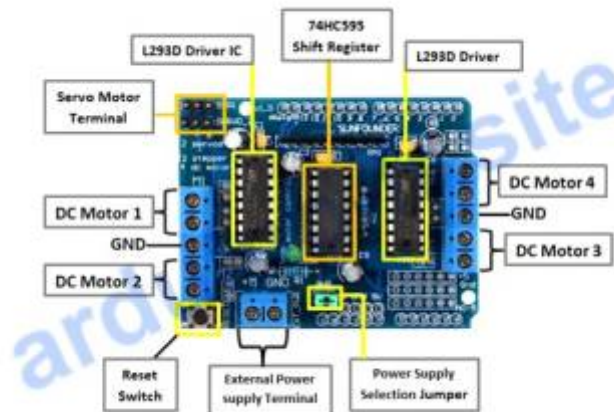

Shield Arduino L293D

From:

<https://magenealogie.chanterie37.fr/www/fablab37110/> - Castel'Lab le Fablab MJC de Château-Renault

Permanent link:

<https://magenealogie.chanterie37.fr/www/fablab37110/doku.php?id=start:arduino:l293d&rev=1659011790>