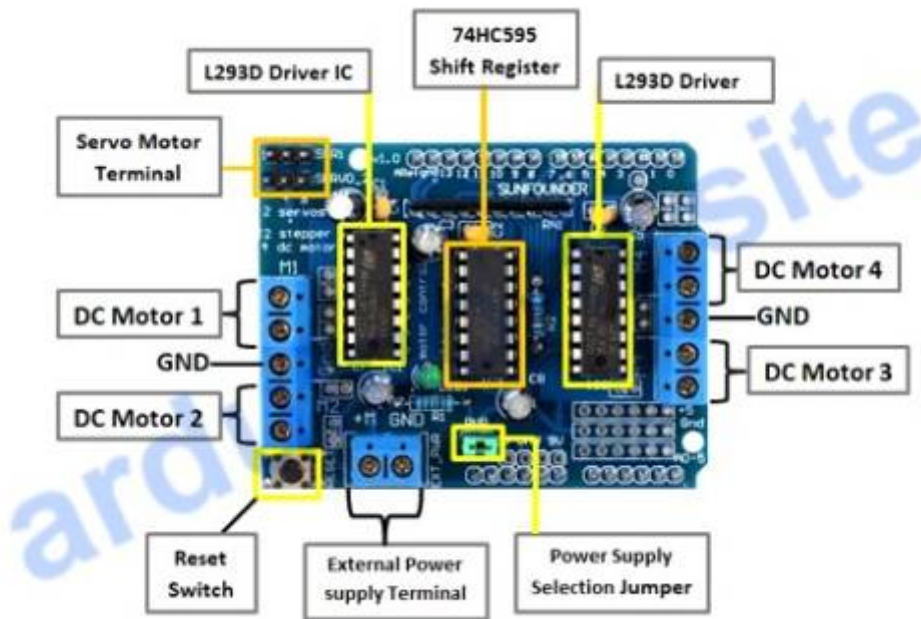

Shield Arduino L293D

From: <https://magenealogie.chanterie37.fr/www/fablab37110/> - Castel'Lab le Fablab MJC de Château-Renault

Permanent link: <https://magenealogie.chanterie37.fr/www/fablab37110/doku.php?id=start:arduino:l293d&rev=1659011799>