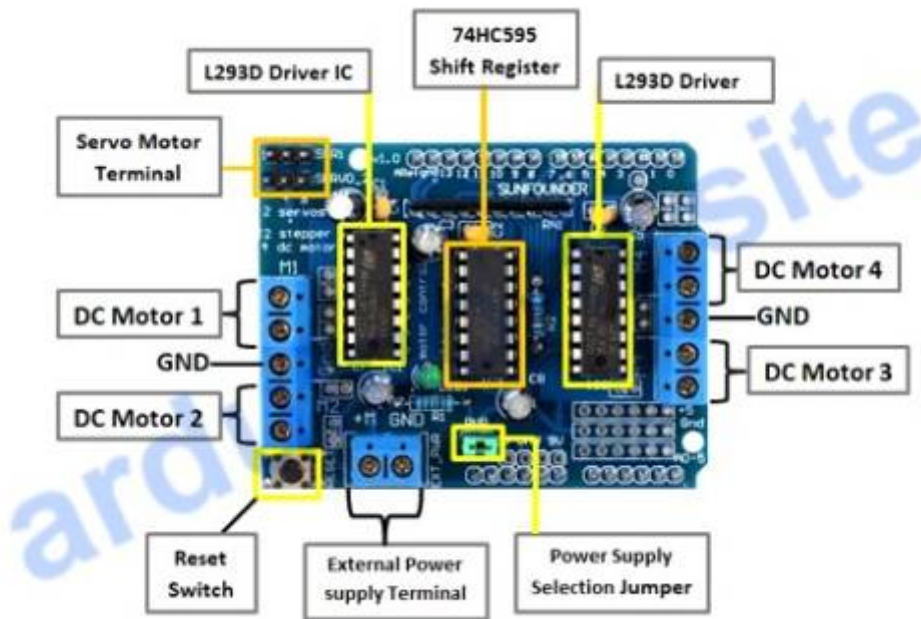

# Shield Arduino L293D

From: <https://magenealogie.chanterie37.fr/www/fablab37110/> - Castel'Lab le Fablab MJC de Château-Renault

Permanent link: <https://magenealogie.chanterie37.fr/www/fablab37110/doku.php?id=start:arduino:l293d&rev=1659011799>