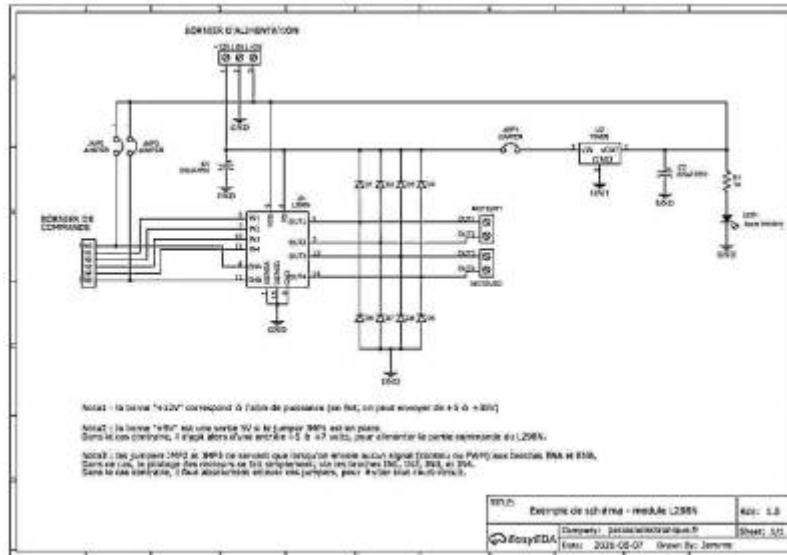

## Tuto001 L298N

From:

<https://magenealogie.chanterie37.fr/www/fablab37110/> - Castel'Lab le Fablab MJC de Château-Renault

Permanent link:

<https://magenealogie.chanterie37.fr/www/fablab37110/doku.php?id=start:arduino:l298n&rev=1659040566>