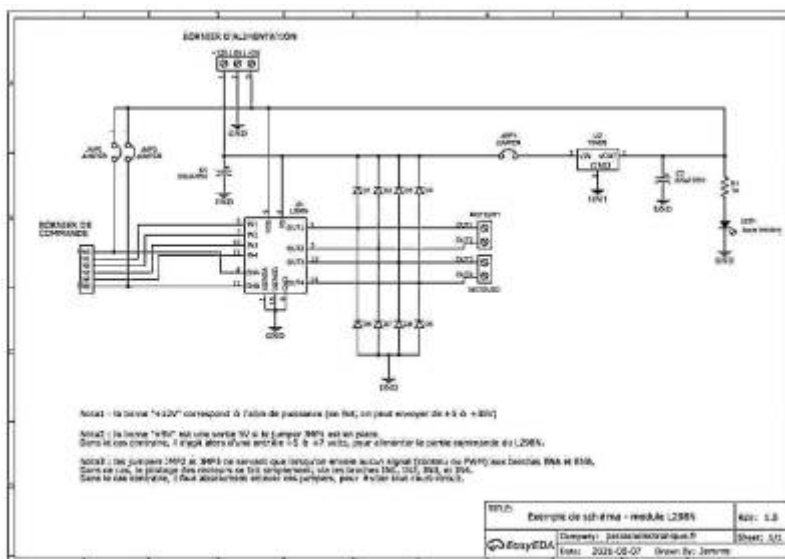

Commandes de moteurs : L298N

Tuto001 L298N

From:

<https://magenealogie.chanterie37.fr/www/fablab37110/> - Castel'Lab le Fablab MJC de Château-Renault

Permanent link:

<https://magenealogie.chanterie37.fr/www/fablab37110/doku.php?id=start:arduino:l298n&rev=1659040566>