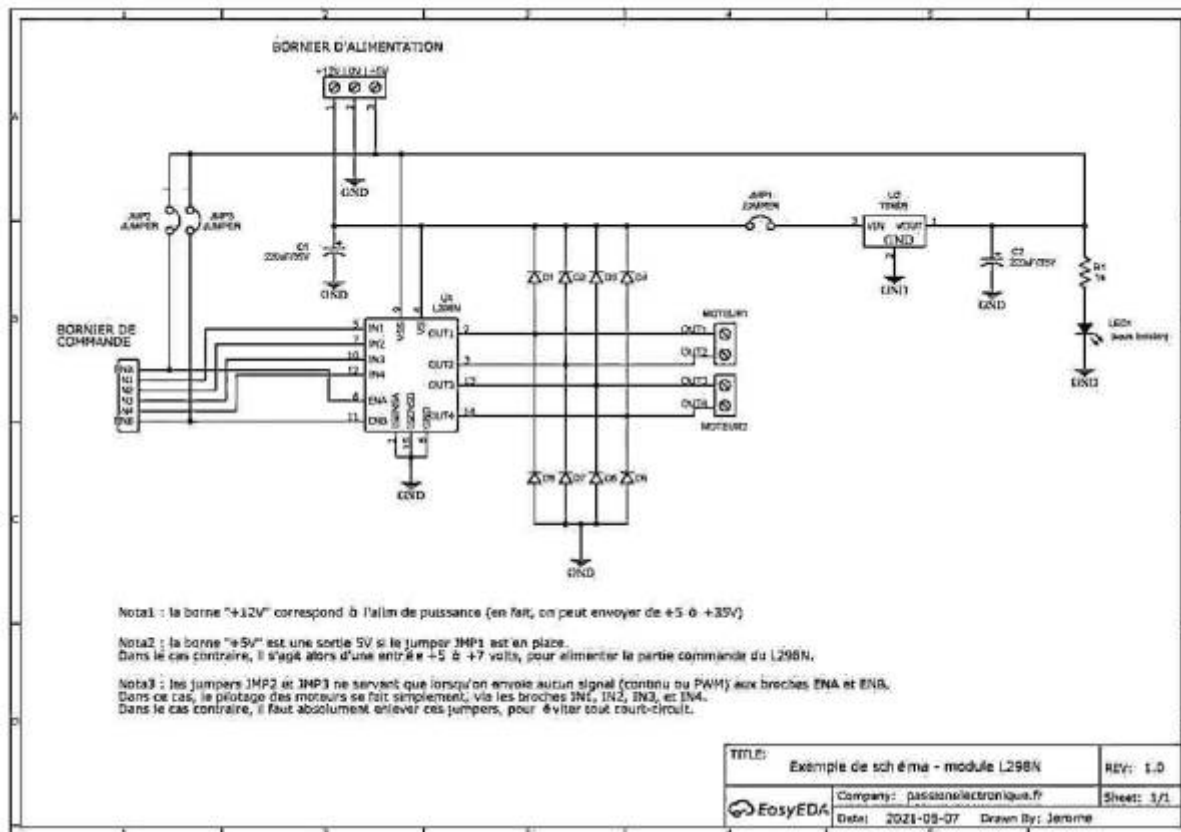

## Tuto001 L298N

From: <https://magenealogie.chanterie37.fr/www/fablab37110/> - Castel'Lab le Fablab MJC de Château-Renault

Permanent link: <https://magenealogie.chanterie37.fr/www/fablab37110/doku.php?id=start:arduino:l298n&rev=1659040578>