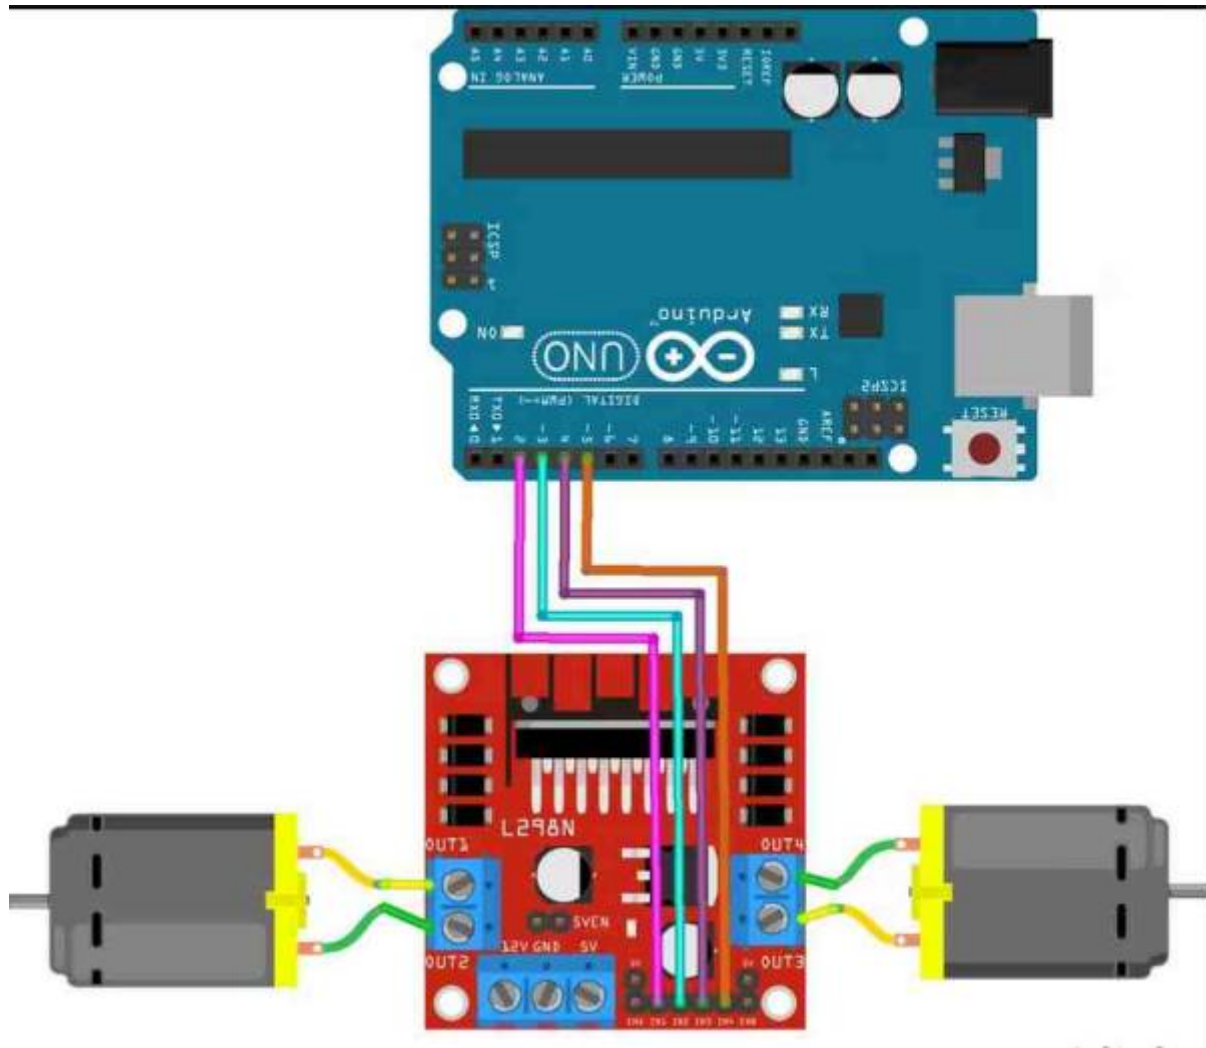

Commandes de moteurs : L298N

Tuto001 L298N

From:
<https://magenealogie.chanterie37.fr/www/fablab37110/> - Castel'Lab le Fablab MJC de Château-Renault

Permanent link:
<https://magenealogie.chanterie37.fr/www/fablab37110/doku.php?id=start:arduino:l298n&rev=1659041151>