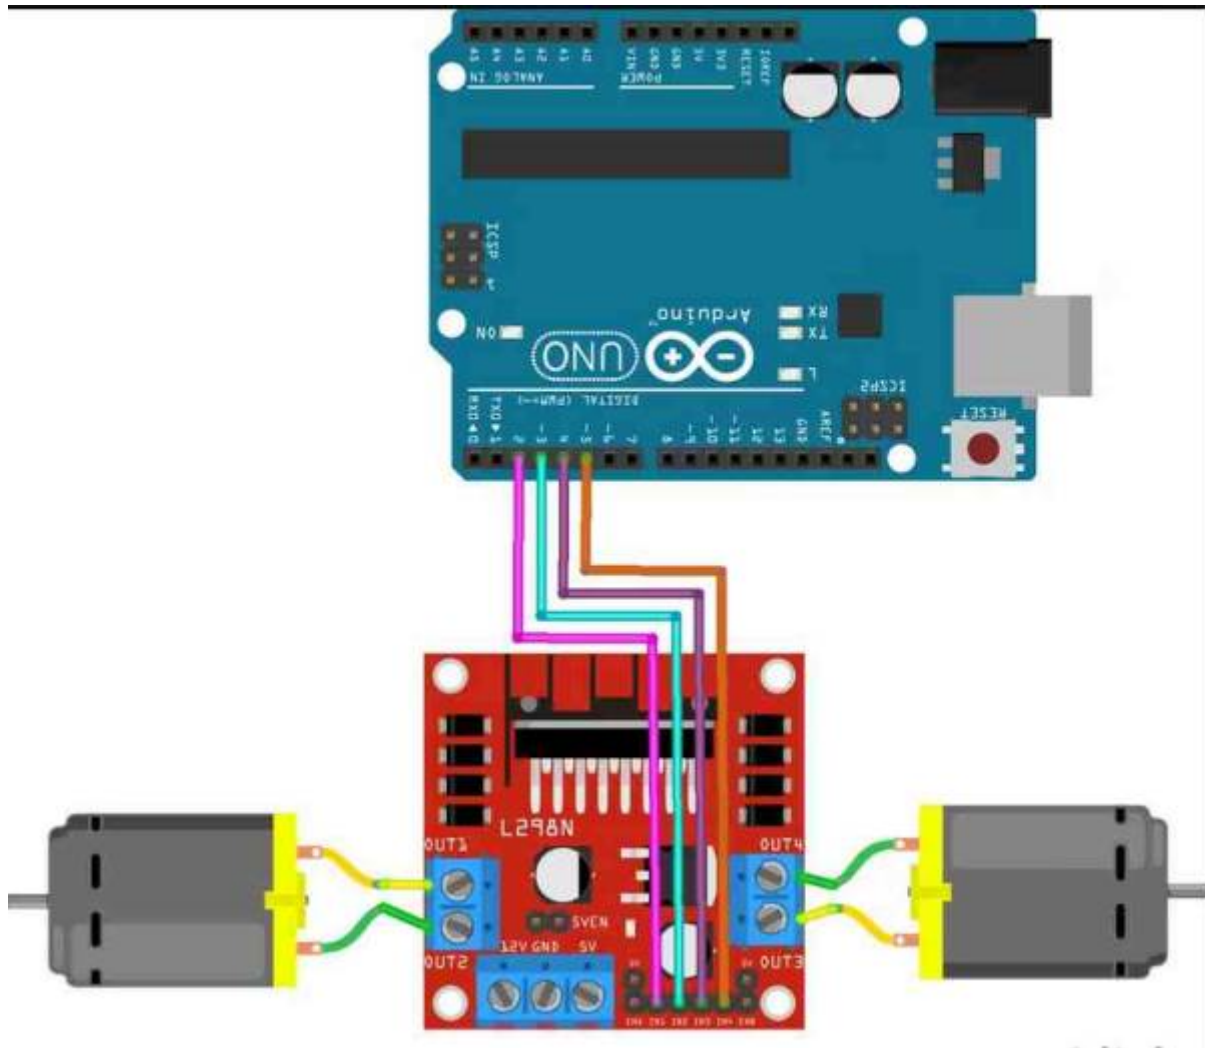

Commandes de moteurs : L298N

Tuto001 L298N

Last update:

2023/01/27 16:08 start:arduino:l298n <https://magenealogie.chanterie37.fr/www/fablab37110/doku.php?id=start:arduino:l298n&rev=1659041151>

From:

<https://magenealogie.chanterie37.fr/www/fablab37110/> - Castel'Lab le Fablab MJC de Château-Renault

Permanent link:

<https://magenealogie.chanterie37.fr/www/fablab37110/doku.php?id=start:arduino:l298n&rev=1659041151>

Last update: **2023/01/27 16:08**