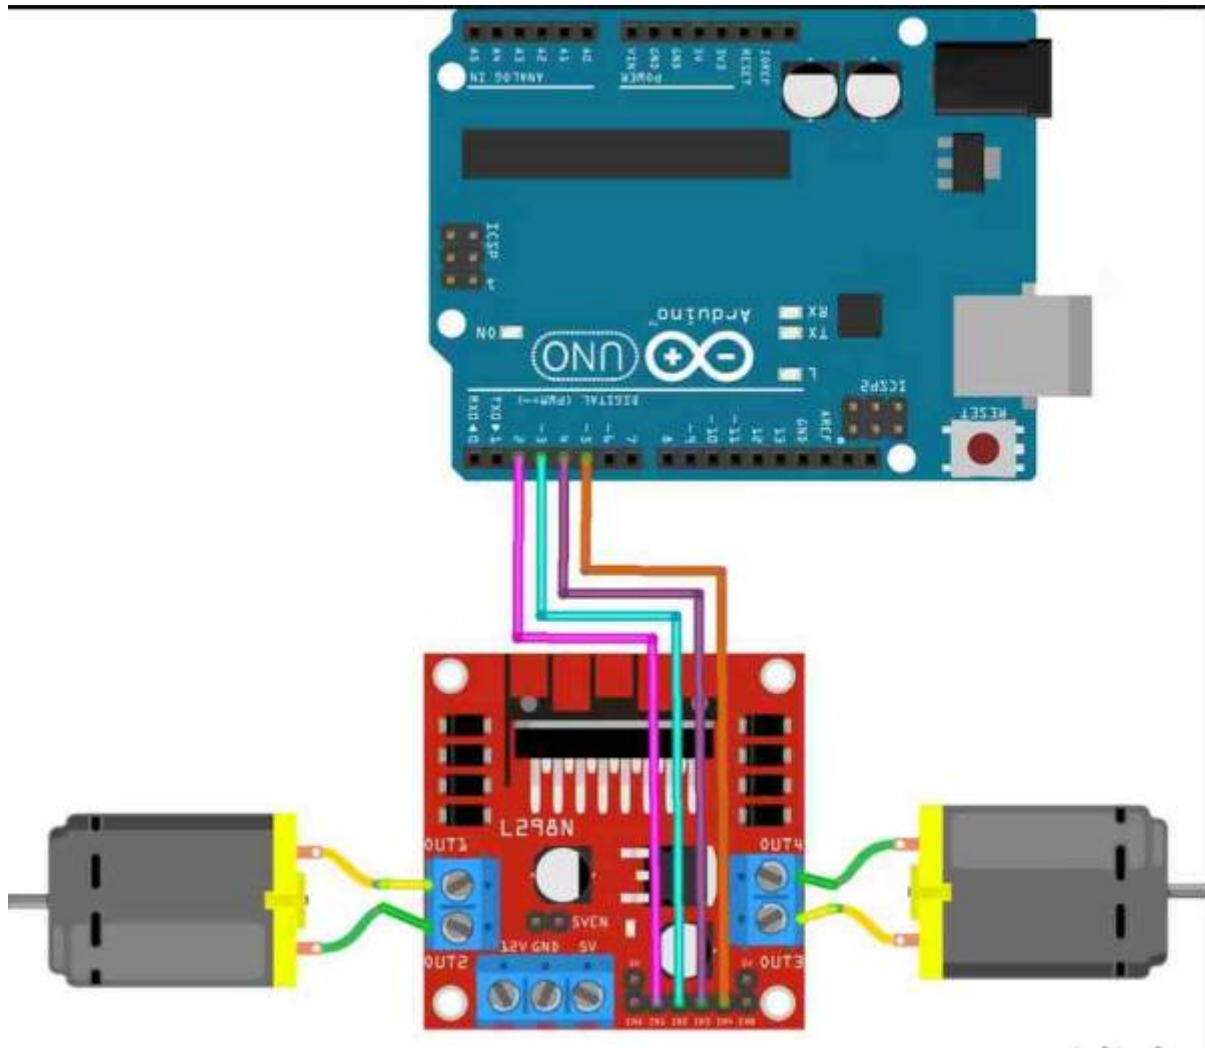

# Commandes de moteurs : L298N

Tuto001 L298N

From:  
<https://magenealogie.chanterie37.fr/www/fablab37110/> - Castel'Lab le Fablab MJC de Château-Renault

Permanent link:  
<https://magenealogie.chanterie37.fr/www/fablab37110/doku.php?id=start:arduino:l298n&rev=1659041151>