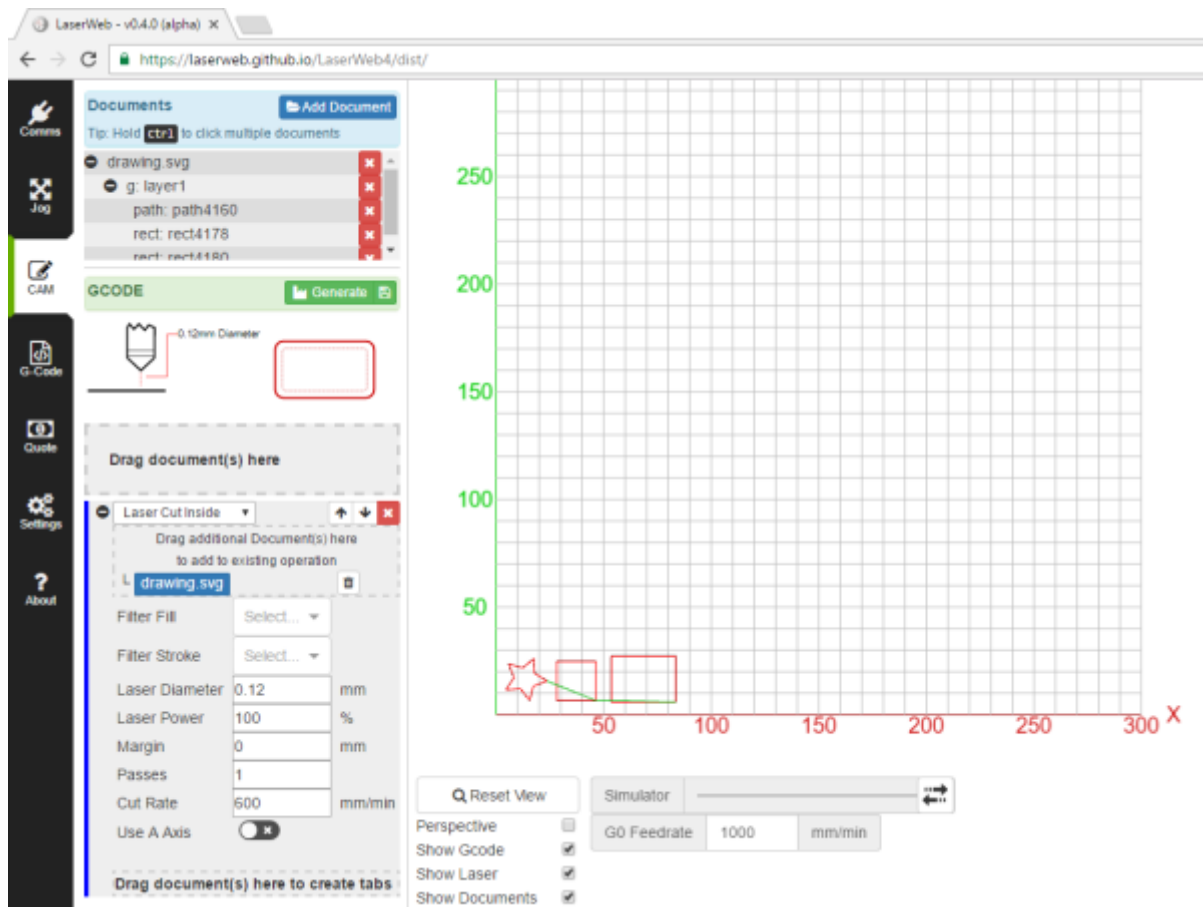

Laserweb

[Doc LaserWeb FR](#)

[Site Web LaserWeb EN](#)

[Telechargement LaserWeb EN](#)

[Videos LaserWeb FR](#)

From:

<https://magenealogie.chanterie37.fr/www/fablab37110/> - **Castel'Lab le Fablab MJC de Château-Renault**