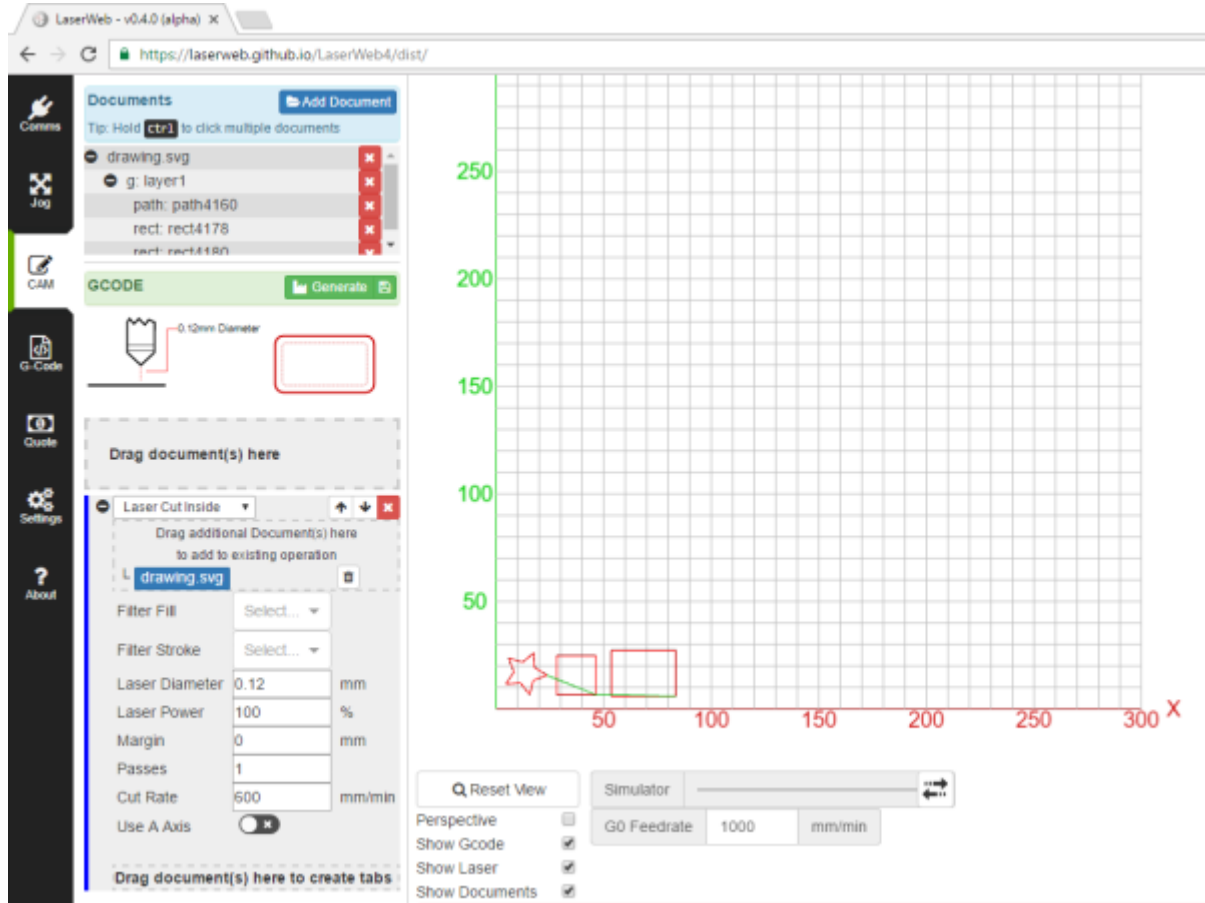

Laserweb

Page d accueil

Utilisation d un dessin SVG

Last update:

2025/03/19 19:51 start:cnc:laserweb <https://magenealogie.chanterie37.fr/www/fablab37110/doku.php?id=start:cnc:laserweb&rev=1742410296>

[Doc LaserWeb FR](#)