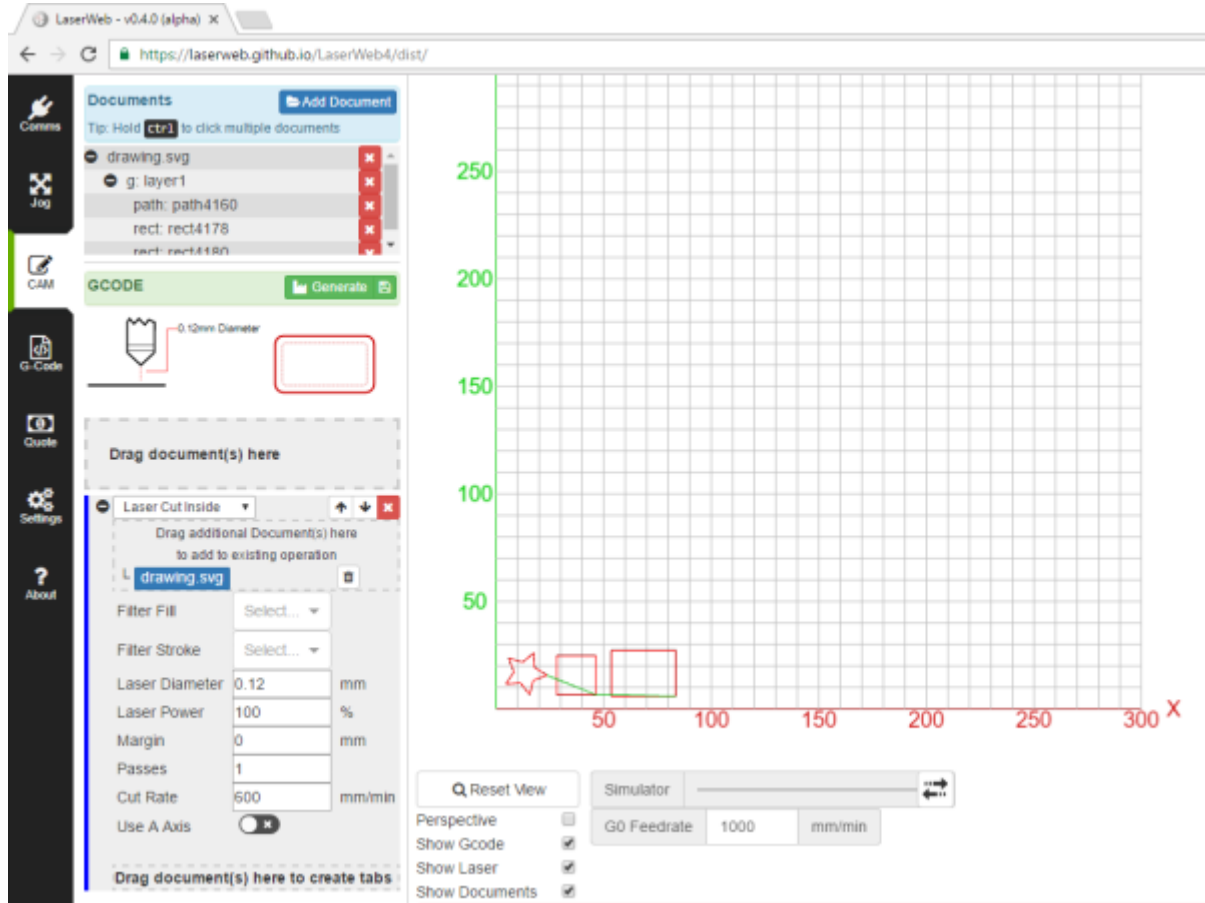

Laserweb

Page d accueil

Utilisation d un dessin SVG

Last update:

2025/03/21 13:49 start:cnc:laserweb <https://magenealogie.chanterie37.fr/www/fablab37110/doku.php?id=start:cnc:laserweb&rev=1742561373>

[Doc LaserWeb FR](#)