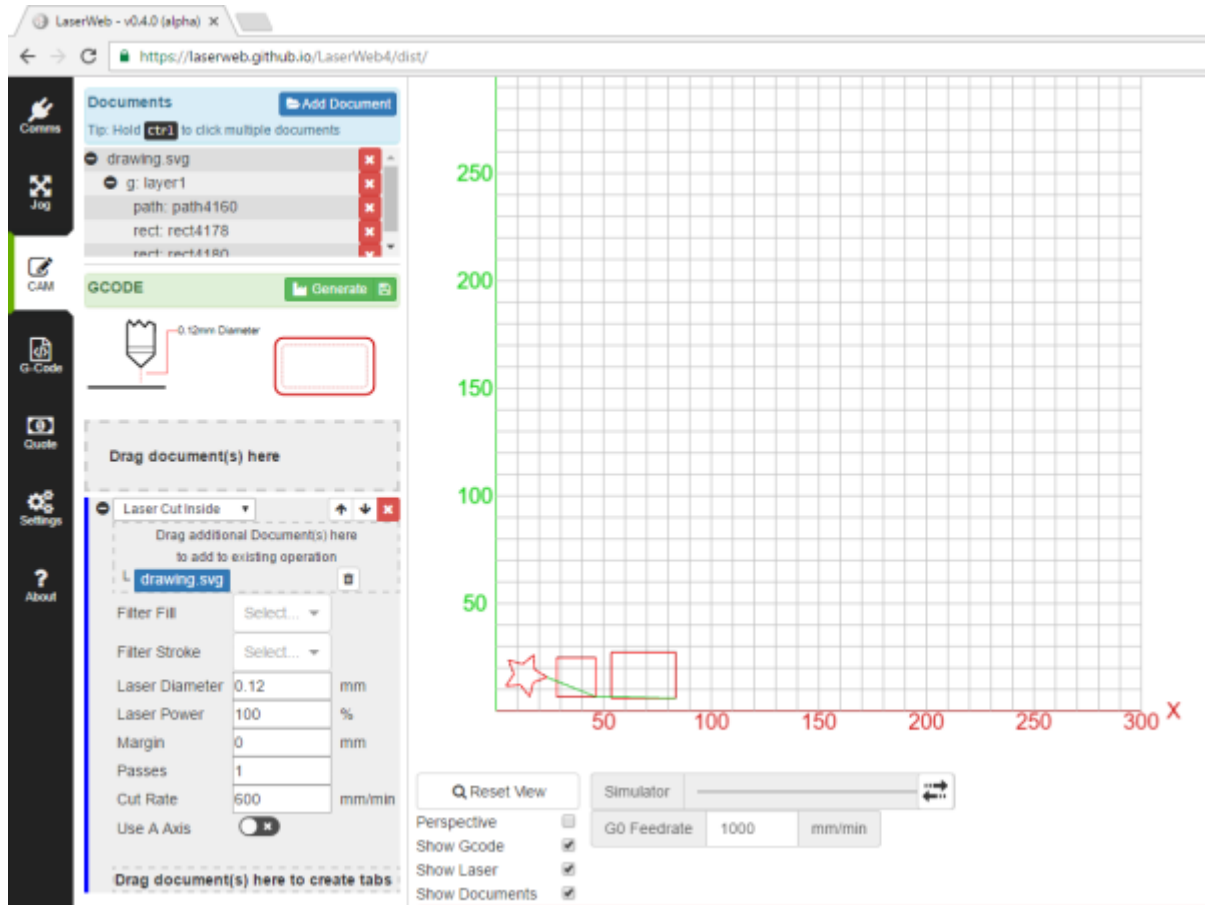

Laserweb

Page d accueil

Utilisation d un dessin SVG

Last update:

2025/03/21 13:49 start:cnc:laserweb <https://magenealogie.chanterie37.fr/www/fablab37110/doku.php?id=start:cnc:laserweb&rev=1742561373>

[Doc LaserWeb FR](#)