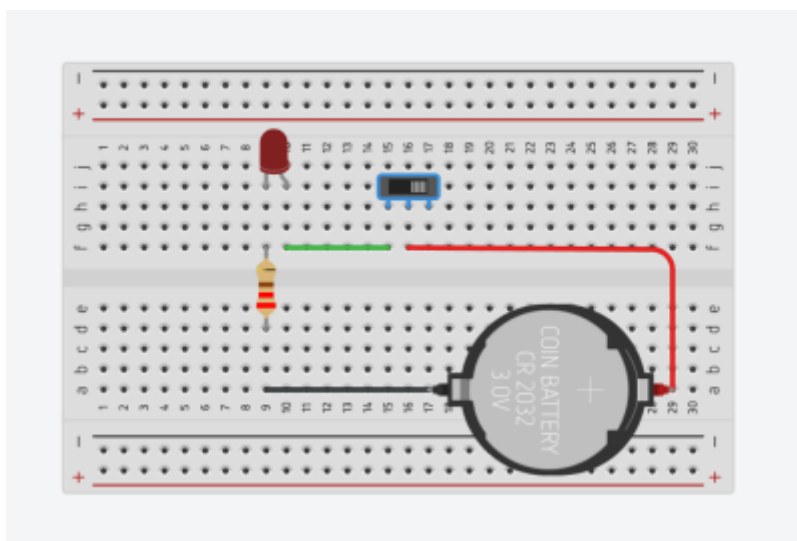

Preparation branchement Leds ...

Materiels

2 leds 2 resistances de la soudure de la gaine thermo 1 mini interrupteurs

Schema cablage

From:

<https://magenealogie.chanterie37.fr/www/fablab37110/> - Castel'Lab le Fablab MJC de Château-Renault