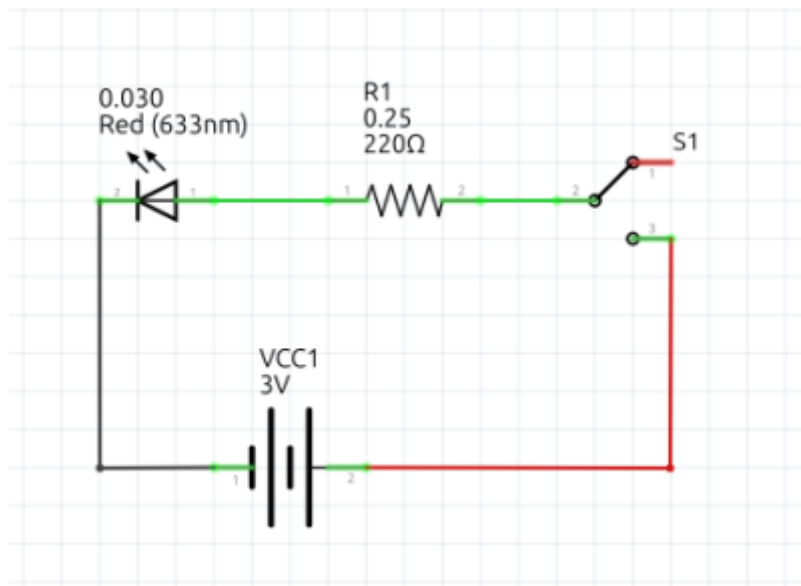

Preparation branchement Leds ...

Materiels

2 leds 2 resistances de la soudure de la gaine thermo 1 mini interrupteurs

schema Principe

Schema cablage

Last update: 2025/10/01 20:09 start:jeunes:prepa:branceleds https://magenealogie.chanterie37.fr/www/fablab37110/doku.php?id=start:jeunes:prepa:branceleds&rev=1759342164