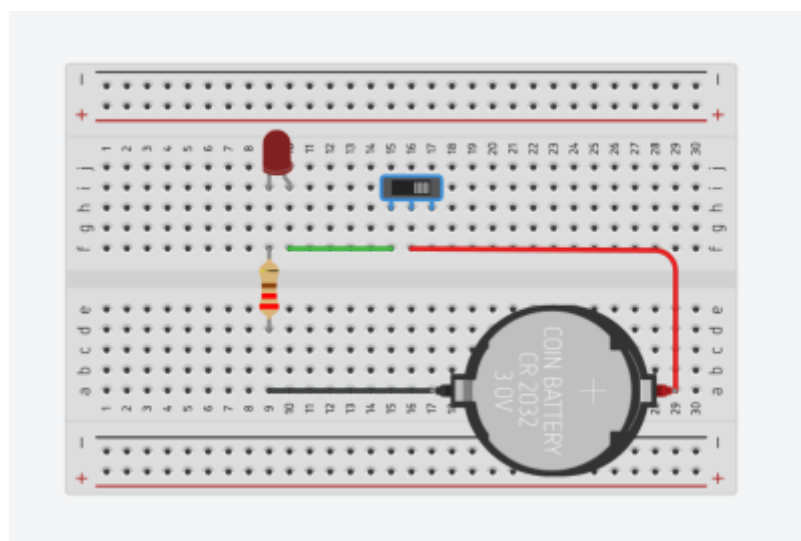

Preparation branchement Leds ...

Materiels

2 leds 2 resistances de la soudure de la gaine thermo 1 mini interrupteurs

schema Principe

Schema cablage

Last update: 2025/10/01 20:09 start:jeunes:prepa:branceleds https://magenealogie.chanterie37.fr/www/fablab37110/doku.php?id=start:jeunes:prepa:branceleds&rev=1759342164

From: <https://magenealogie.chanterie37.fr/www/fablab37110/> - **Castel'Lab le Fablab MJC de Château-Renault**

Permanent link: <https://magenealogie.chanterie37.fr/www/fablab37110/doku.php?id=start:jeunes:prepa:branceleds&rev=1759342164>