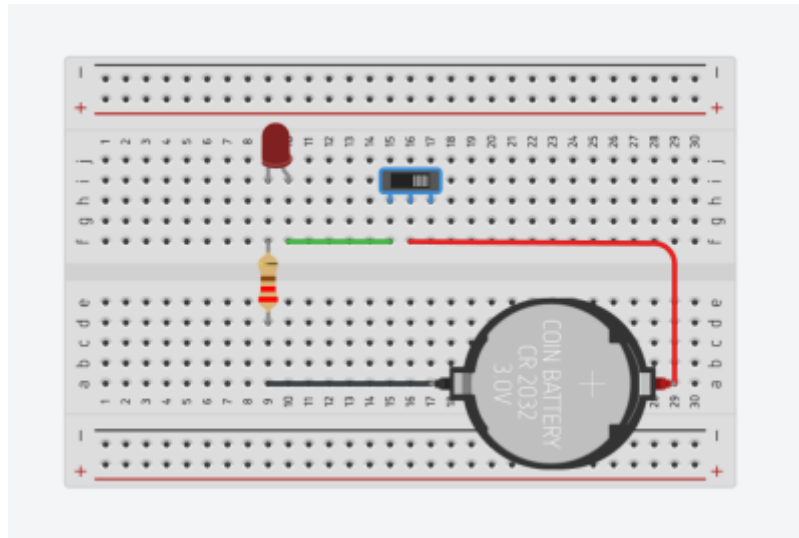

From: <https://magenealogie.chanterie37.fr/www/fablab37110/> - Castel'Lab le Fablab MJC de Château-Renault

Permanent link: <https://magenealogie.chanterie37.fr/www/fablab37110/doku.php?id=start:jeunes:prepa:branceleds&rev=1759342174>

Last update: 2025/10/01 20:09