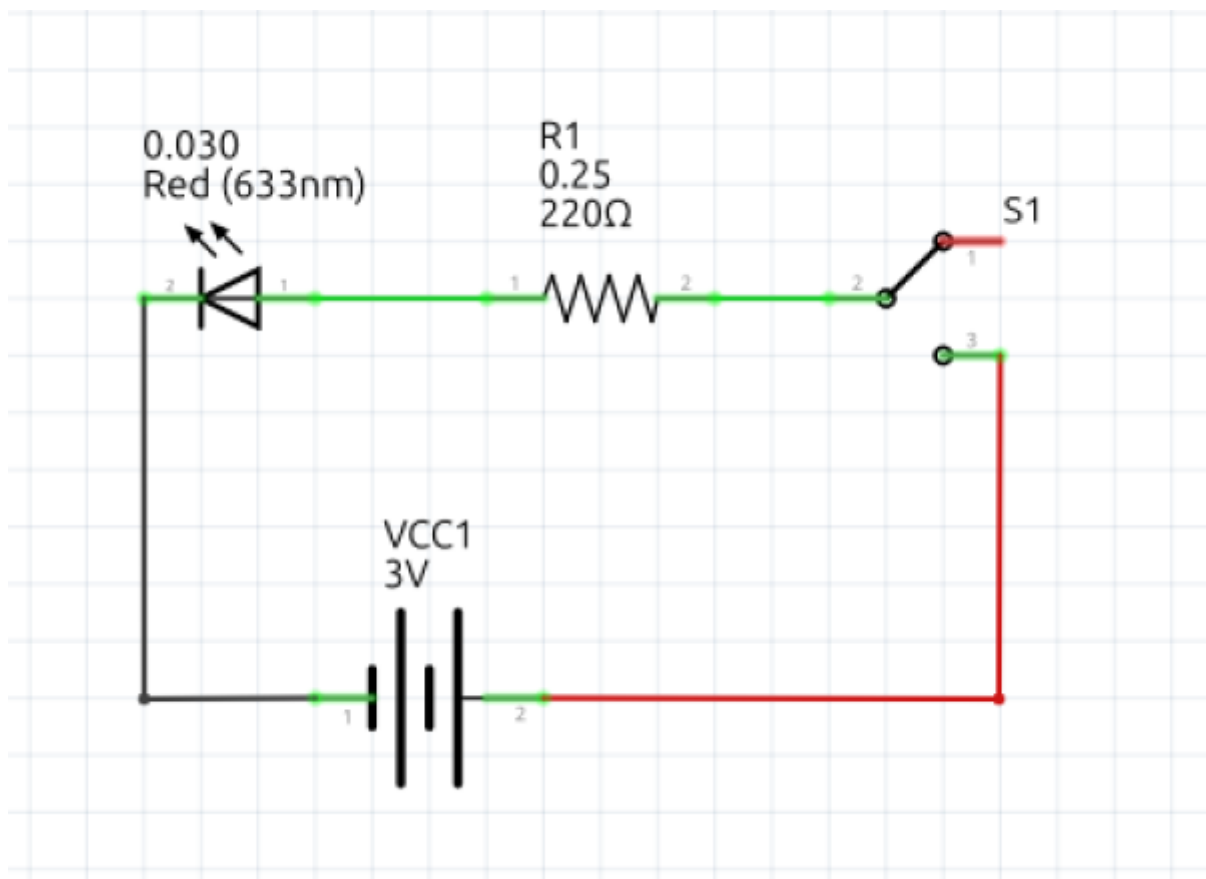

Preparation branchement Leds ...

Matériels

2 leds 2 resistances de la soudure de la gaine thermo 1 mini interrupteurs

schema Principe

Schema cablage

From: <https://magenealogie.chanterie37.fr/www/fablab37110/> - Castel'Lab le Fablab MJC de Château-Renault