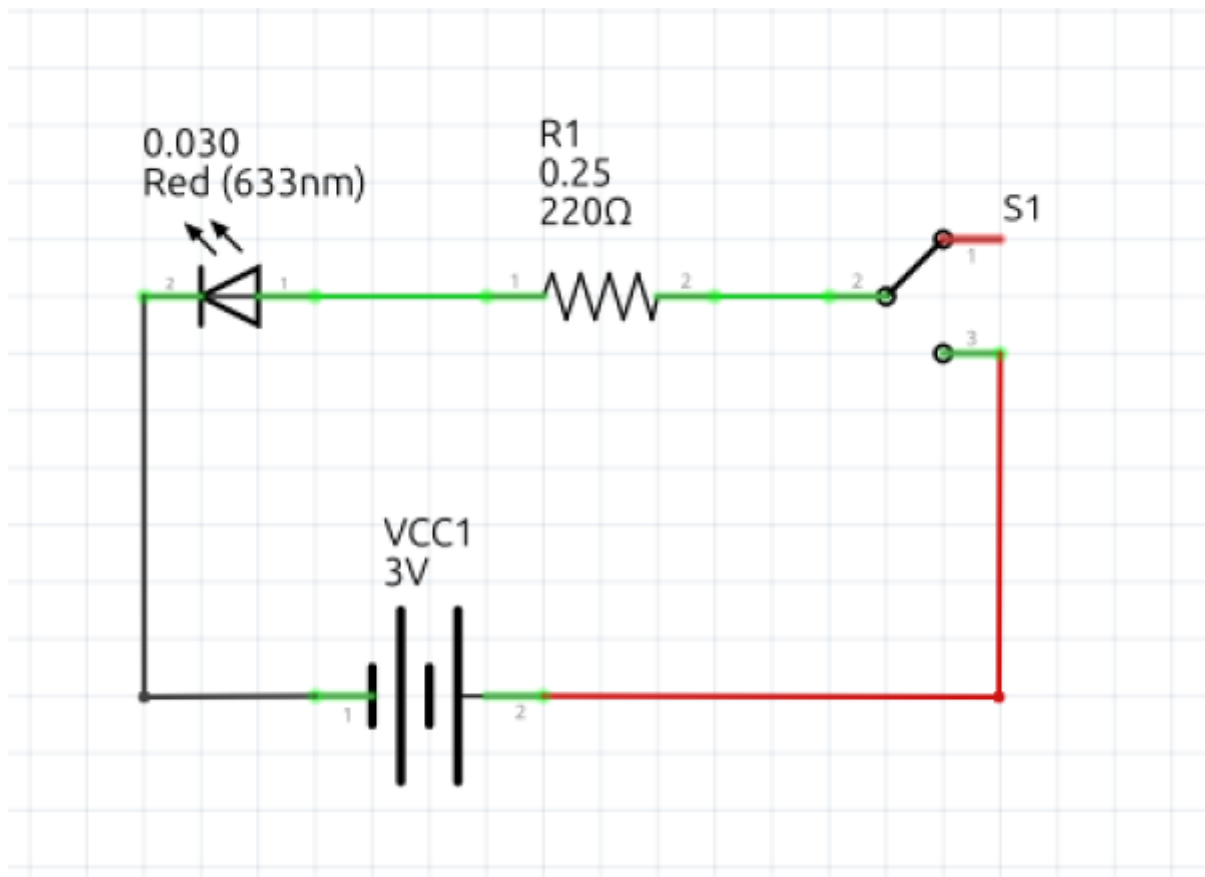

Preparation branchement Leds ...

Materiels

2 leds 2 resistances de la soudure de la gaine thermo 1 mini interrupteurs

schema Principe

Schema cablage

Last update: 2025/10/01 20:09

start:jeunes:prepa:branceleds <https://magenealogie.chanterie37.fr/www/fablab37110/doku.php?id=start:jeunes:prepa:branceleds&rev=1759342183>