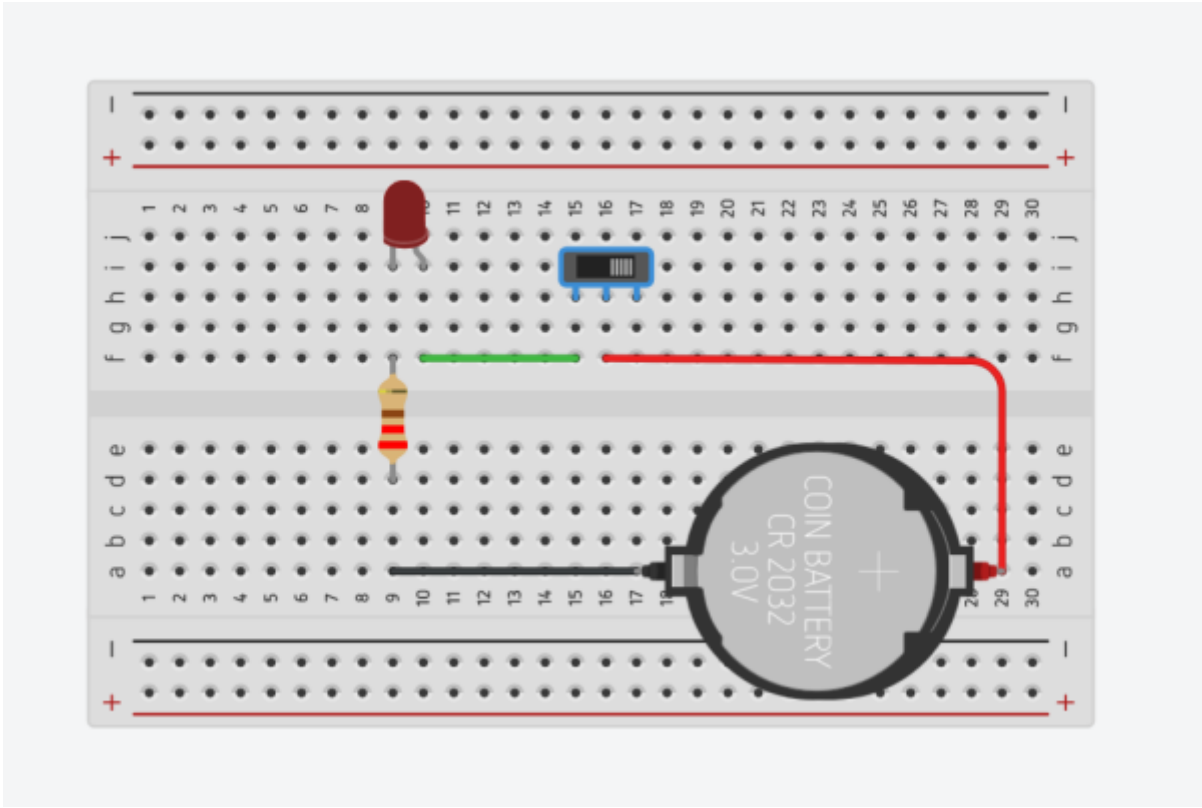

## Materiels

2 leds 2 resistances de la soudure de la gaine thermo 1 mini interrupteurs

## schema Principe

## Schema cablage

Last update:  
2025/10/01 20:09

start:jeunes:prepa:branceleds <https://magenealogie.chanterie37.fr/www/fablab37110/doku.php?id=start:jeunes:prepa:branceleds&rev=1759342183>

From: <https://magenealogie.chanterie37.fr/www/fablab37110/> - Castel'Lab le Fablab MJC de Château-Renault