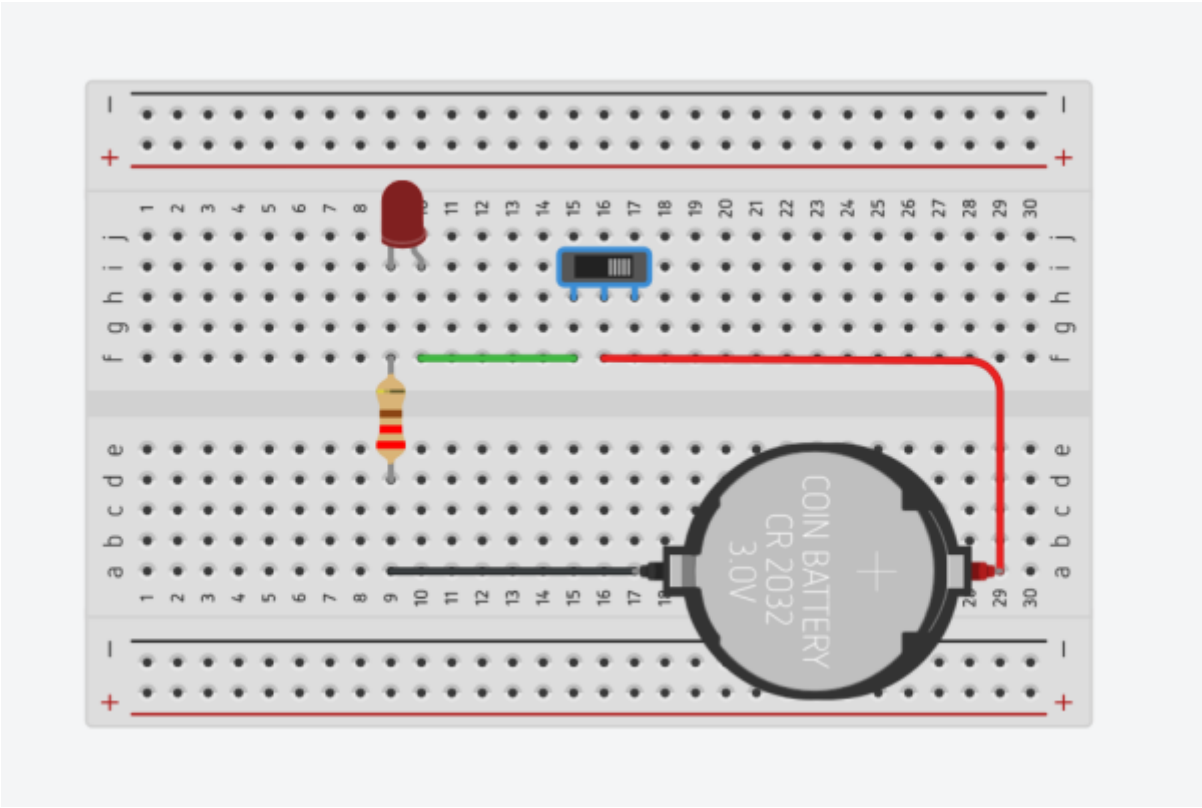

Preparation branchement Leds ...

Materiels

2 leds 2 resistances de la soudure de la gaine thermo 1 mini interrupteurs

schema Principe

Schema cablage

From: <https://magenealogie.chanterie37.fr/www/fablab37110/> - Castel'Lab le Fablab MJC de Château-Renault