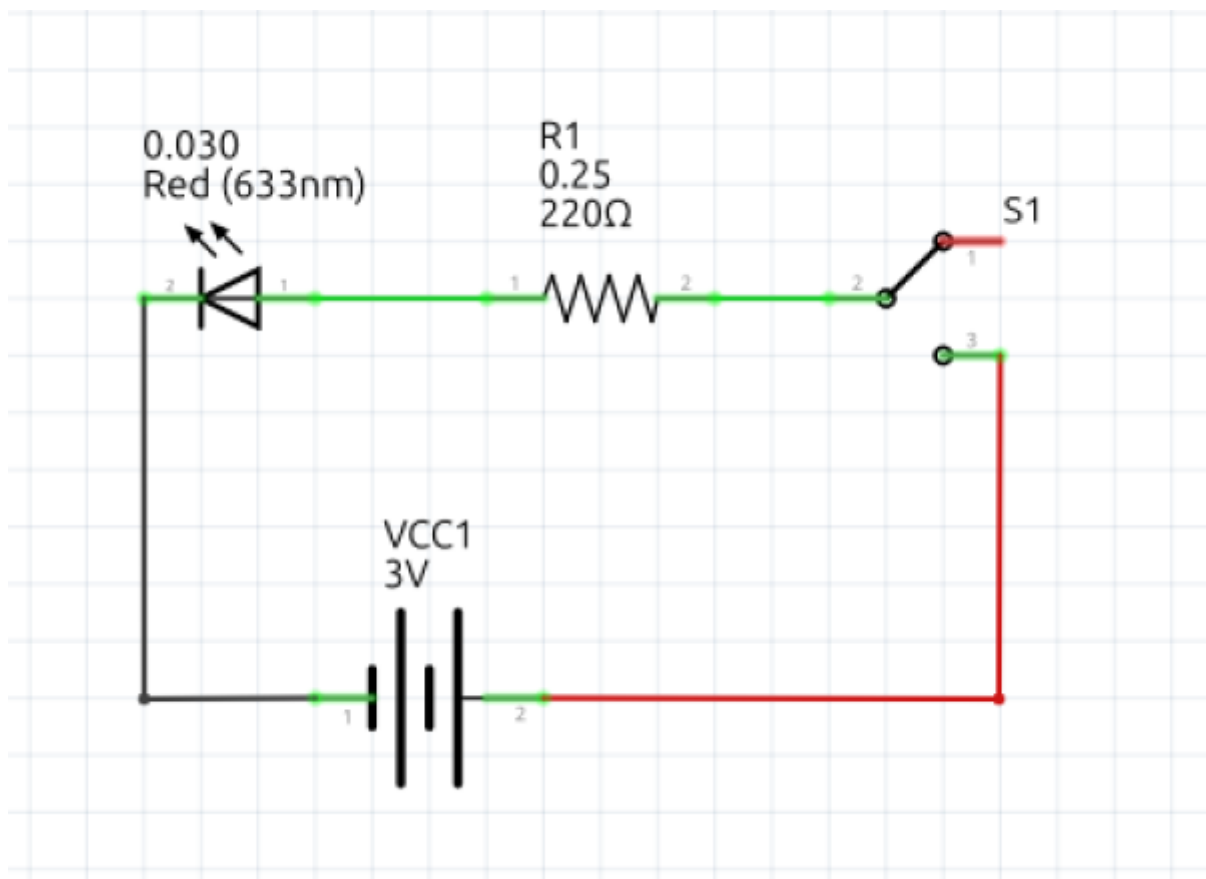

Preparation branchement Leds ...

Materiels

2 leds 2 resistances de la soudure de la gaine thermo 1 mini interrupteurs

schema Principe

Schema cablage

From: <https://magenealogie.chanterie37.fr/www/fablab37110/> - Castel'Lab le Fablab MJC de Château-Renault