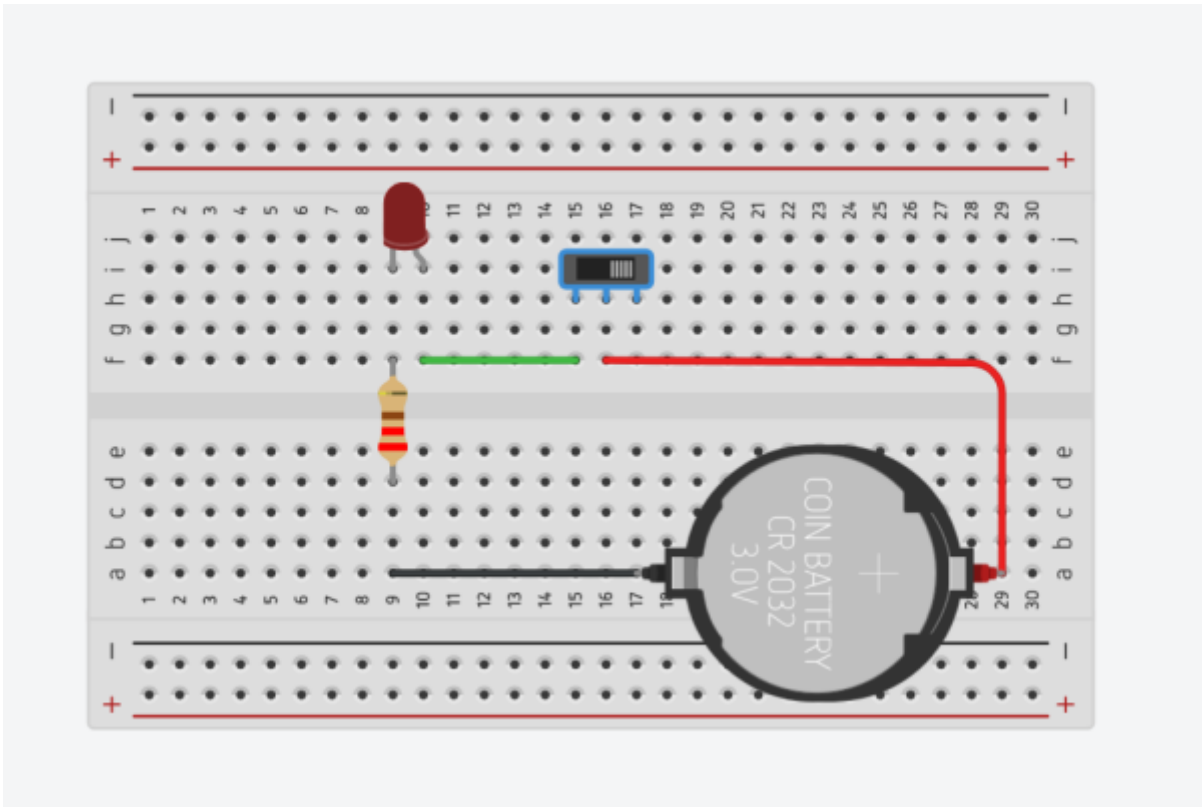

Preparation branchement Leds ...

Materiels

2 leds 2 resistances de la soudure de la gaine thermo 1 mini interrupteurs

schema Principe

Schema cablage

Last update: 2025/10/01 20:09

start:jeunes:prepa:branceleds <https://magenealogie.chanterie37.fr/www/fablab37110/doku.php?id=start:jeunes:prepa:branceleds&rev=1759342183>

From: <https://magenealogie.chanterie37.fr/www/fablab37110/> - Castel'Lab le Fablab MJC de Château-Renault

Permanent link: <https://magenealogie.chanterie37.fr/www/fablab37110/doku.php?id=start:jeunes:prepa:branceleds&rev=1759342183>