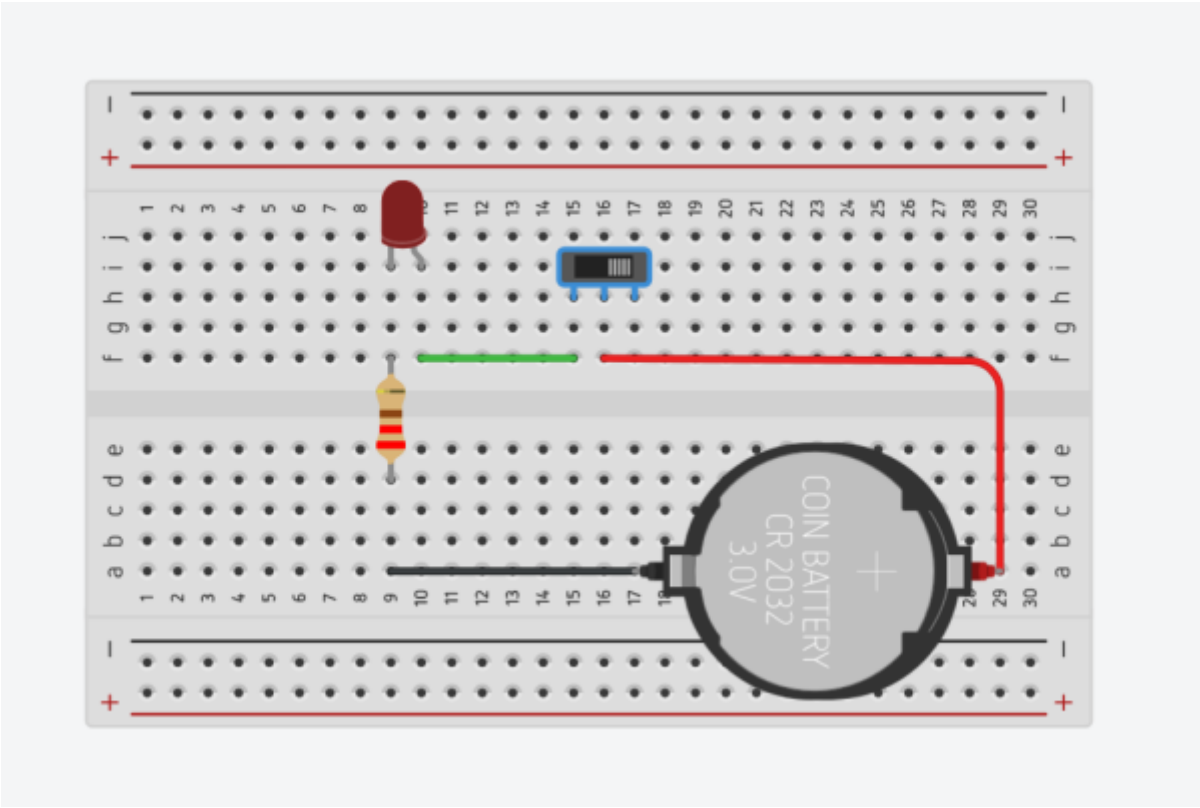

Preparation branchement Leds ...

Matériels

1. 2 leds
2. 2 resistances
3. la soudure
4. la gaine thermo
5. 1 mini interrupteurs

schema Principe

Schema cablage

From: <https://magenealogie.chanterie37.fr/www/fablab37110/> - Castel'Lab le Fablab MJC de Château-Renault