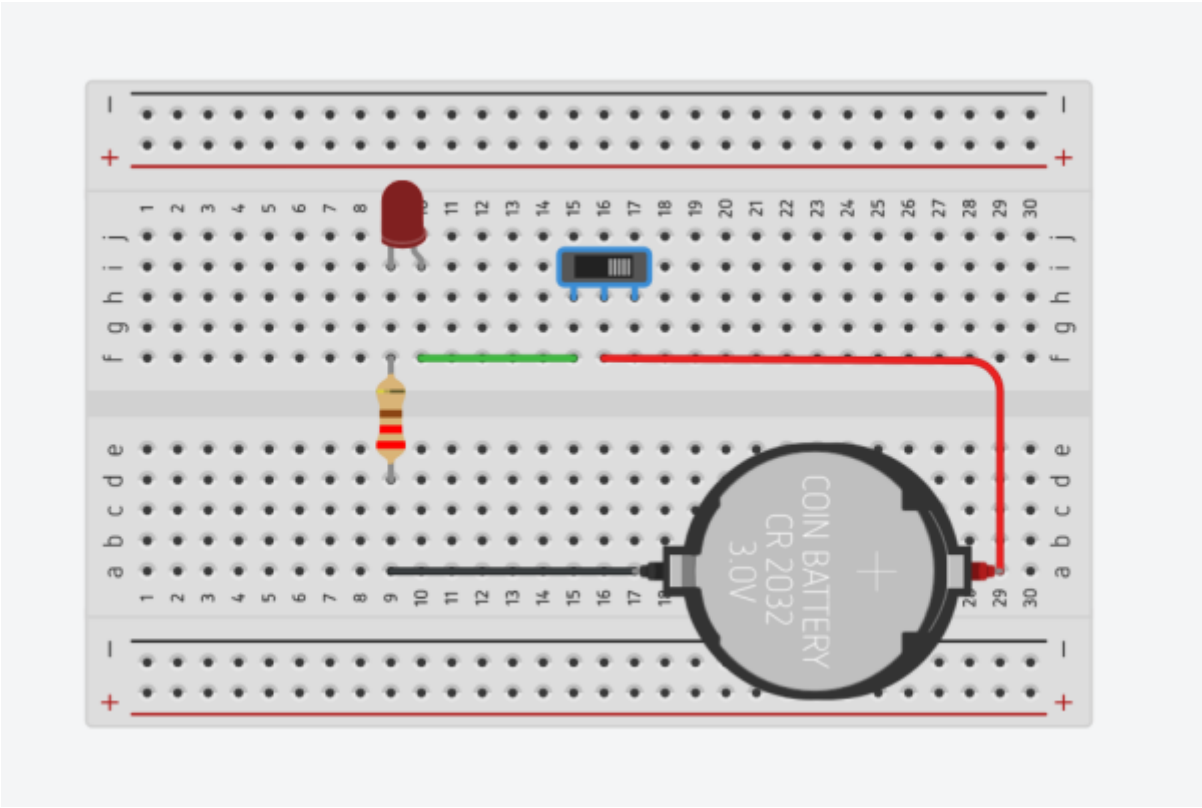

Preparation branchement Leds ...

Matériels

1. 2 leds
2. 2 resistances
3. la soudure
4. la gaine thermo
5. 1 mini interrupteurs

schema Principe

Schema cablage

From: <https://magenealogie.chanterie37.fr/www/fablab37110/> - Castel'Lab le Fablab MJC de Château-Renault