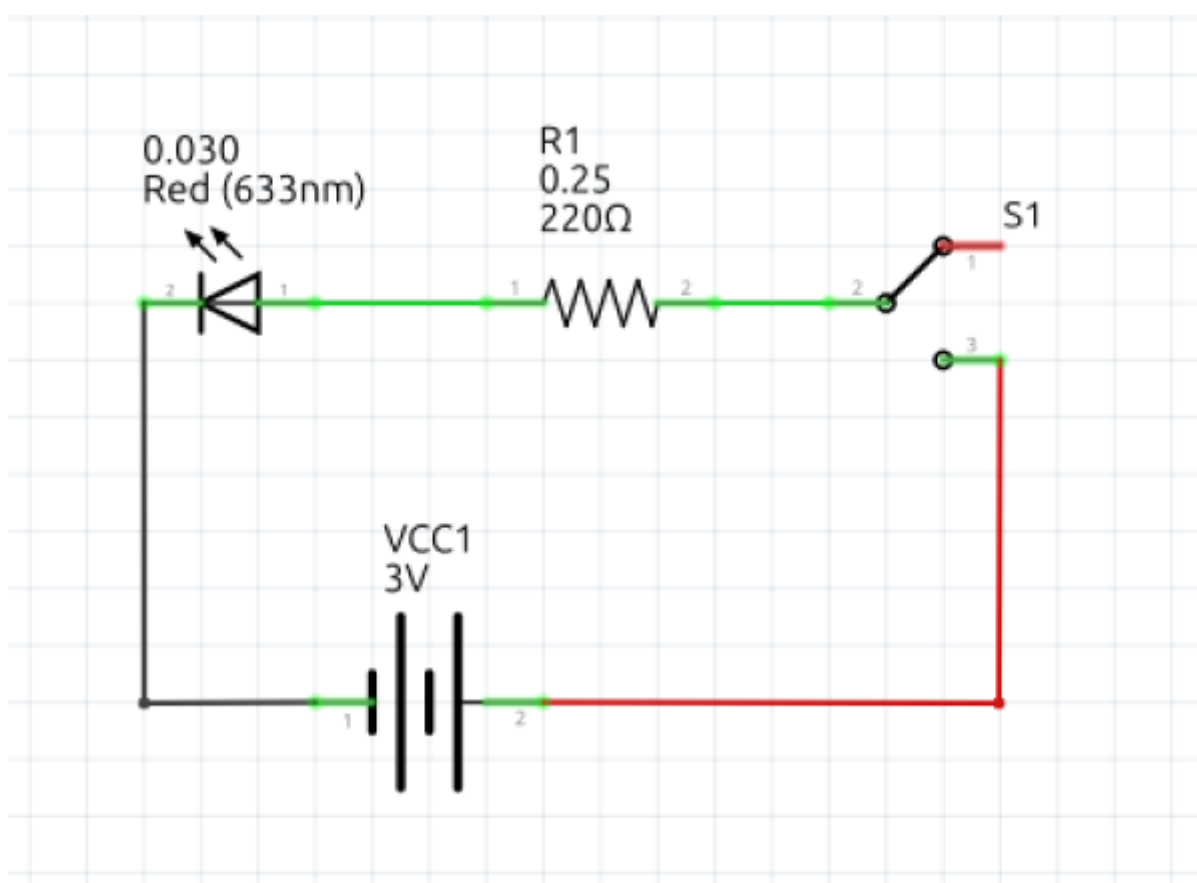

Preparation branchement Leds ...

Matériels

1. 2 leds
2. 2 resistances
3. la soudure
4. la gaine thermo
5. 1 mini interrupteurs

schema Principe

Schema cablage

From: <https://magenealogie.chanterie37.fr/www/fablab37110/> - Castel'Lab le Fablab MJC de Château-Renault