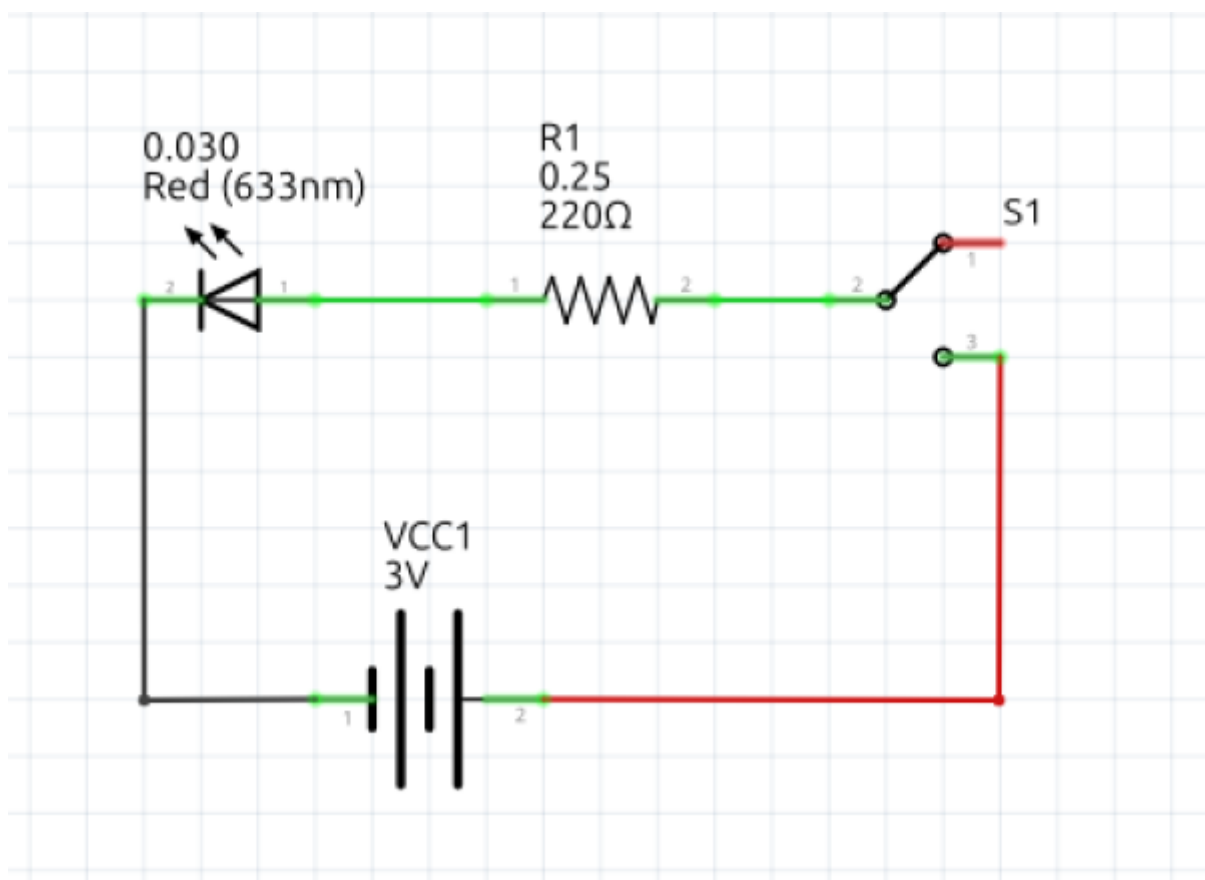

Preparation branchement Leds ...

Matériels

1. 2 leds
2. 2 resistances
3. la soudure
4. la gaine thermo
5. 1 mini interrupteurs

schema Principe

Schema cablage

From: <https://magenealogie.chanterie37.fr/www/fablab37110/> - Castel'Lab le Fablab MJC de Château-Renault