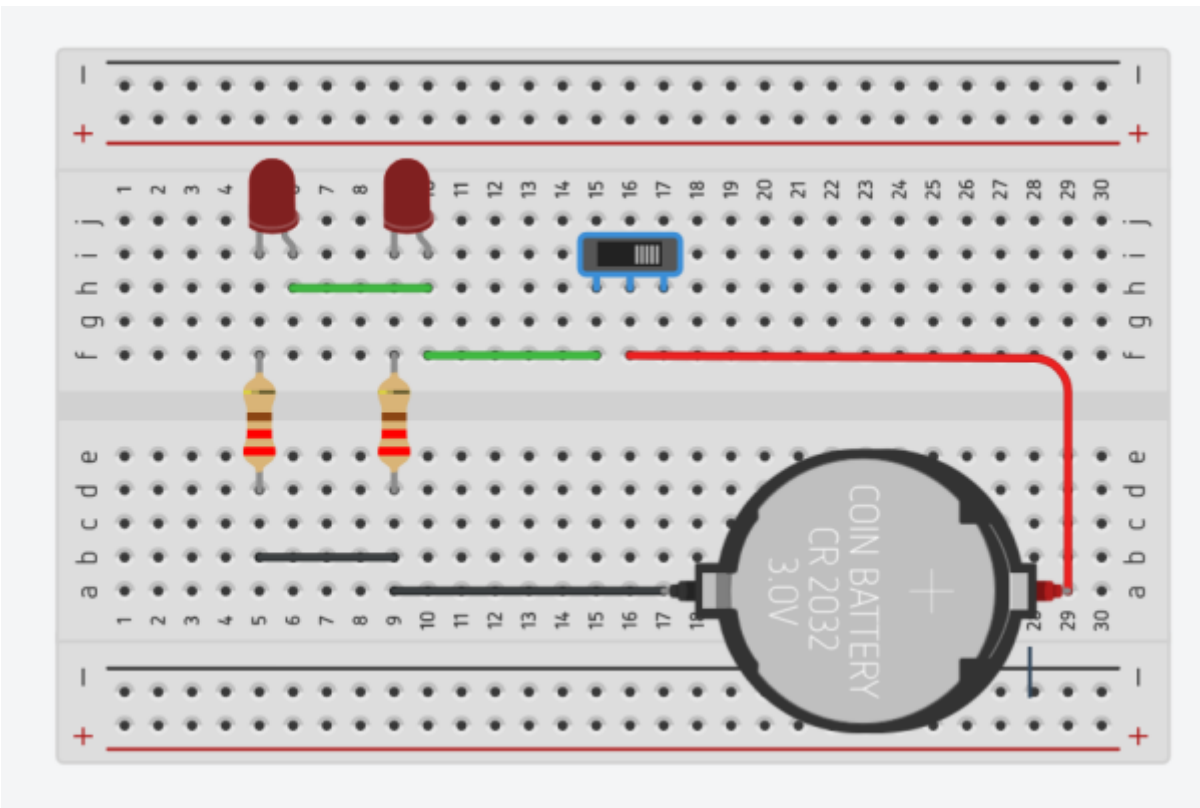

## schema Principe

### 1 Led

### 2 Leds

## Schema cablage

1 led

**2 leds**

Last update: 2025/10/01 20:54 start:jeunes:prepa:branceleds <https://magenealogie.chanterie37.fr/www/fablab37110/doku.php?id=start:jeunes:prepa:branceleds&rev=1759344848>