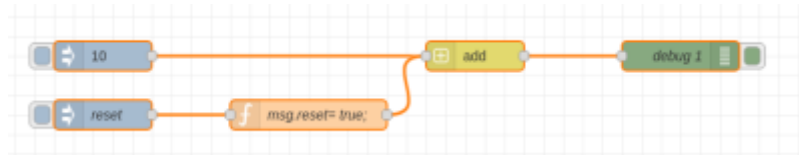

Additions de valeurs pour cumul et Raz de ces valeurs

From:

<https://magenealogie.chanterie37.fr/www/fablab37110/> - Castel'Lab le Fablab MJC de Château-Renault

Permanent link:

<https://magenealogie.chanterie37.fr/www/fablab37110/doku.php?id=start:nodered:additionraz&rev=1744175894>