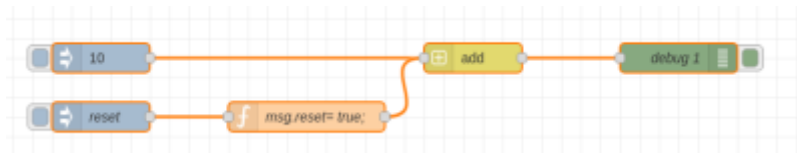

# Additions de valeurs pour cumul et Raz de ces valeurs

From:

<https://magenealogie.chanterie37.fr/www/fablab37110/> - Castel'Lab le Fablab MJC de Château-Renault

Permanent link:

<https://magenealogie.chanterie37.fr/www/fablab37110/doku.php?id=start:nodered:additionraz&rev=1744175894>