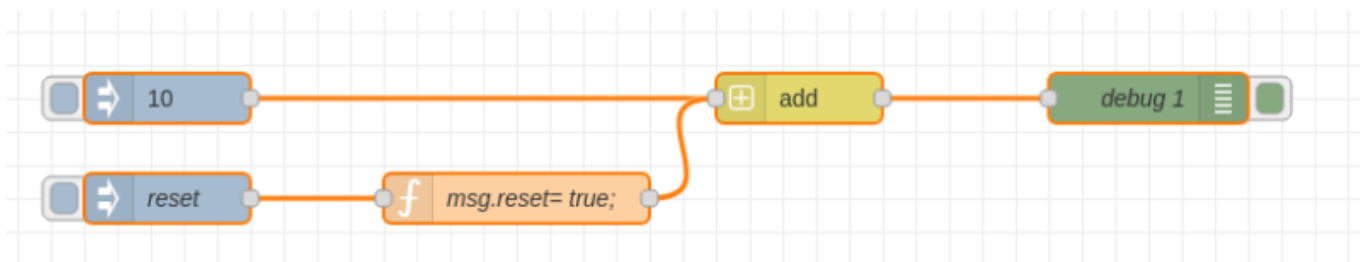

Additions de valeurs pour cumul et Raz de ces valeurs

From: <https://magenealogie.chanterie37.fr/www/fablab37110/> - Castel'Lab le Fablab MJC de Château-Renault

Permanent link: <https://magenealogie.chanterie37.fr/www/fablab37110/doku.php?id=start:nodered:additionraz&rev=1744175906>