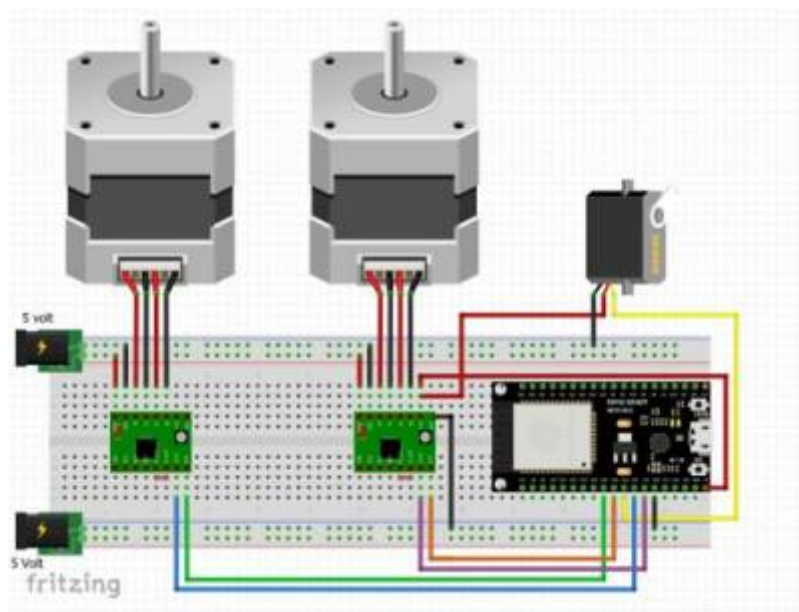

Projets de Fernand

From:

<https://magenealogie.chanterie37.fr/www/fablab37110/> - Castel'Lab le Fablab MJC de Château-Renault

Permanent link:

<https://magenealogie.chanterie37.fr/www/fablab37110/doku.php?id=start:projets:fernand&rev=1642846999>