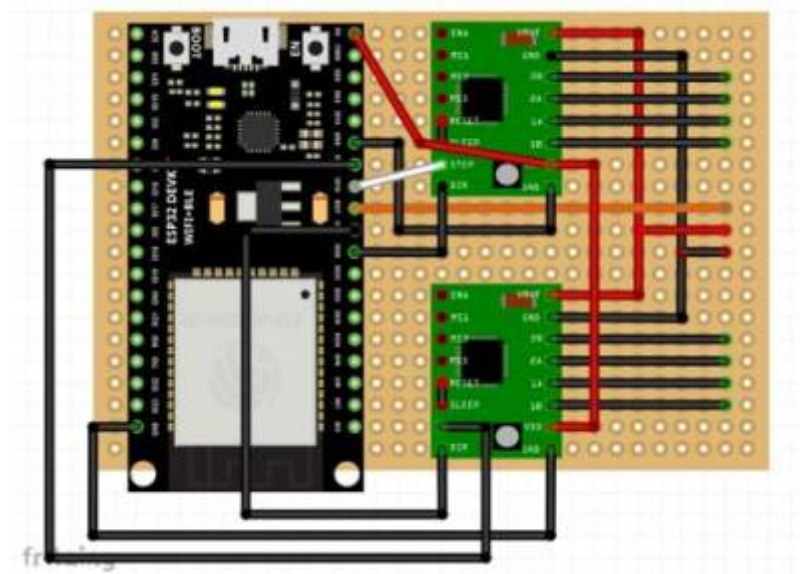

Projets de Fernand

From:

<https://magenealogie.chanterie37.fr/www/fablab37110/> - Castel'Lab le Fablab MJC de Château-Renault

Permanent link:

<https://magenealogie.chanterie37.fr/www/fablab37110/doku.php?id=start:projets:fernand&rev=1642846999>