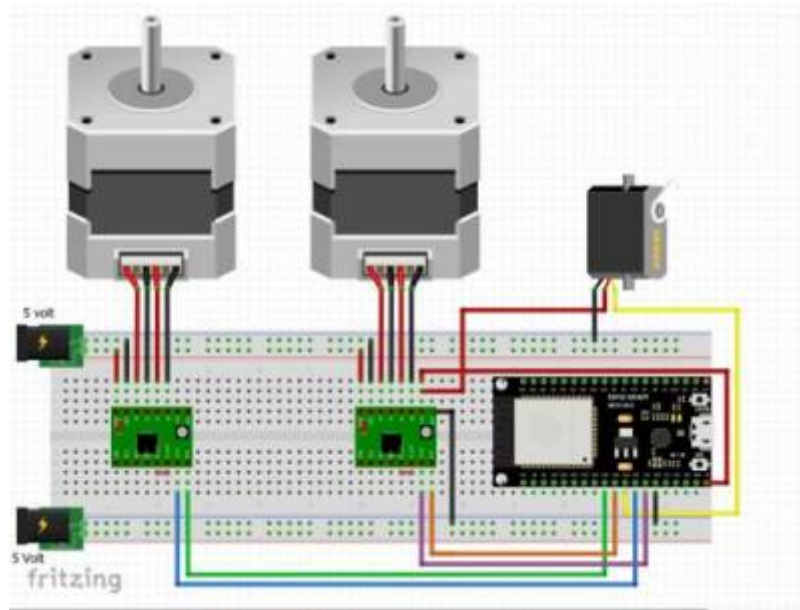

Projets de Fernand

From:

<https://magenealogie.chanterie37.fr/www/fablab37110/> - Castel'Lab le Fablab MJC de Château-Renault

Permanent link:

<https://magenealogie.chanterie37.fr/www/fablab37110/doku.php?id=start:projets:fernand&rev=1642846999>