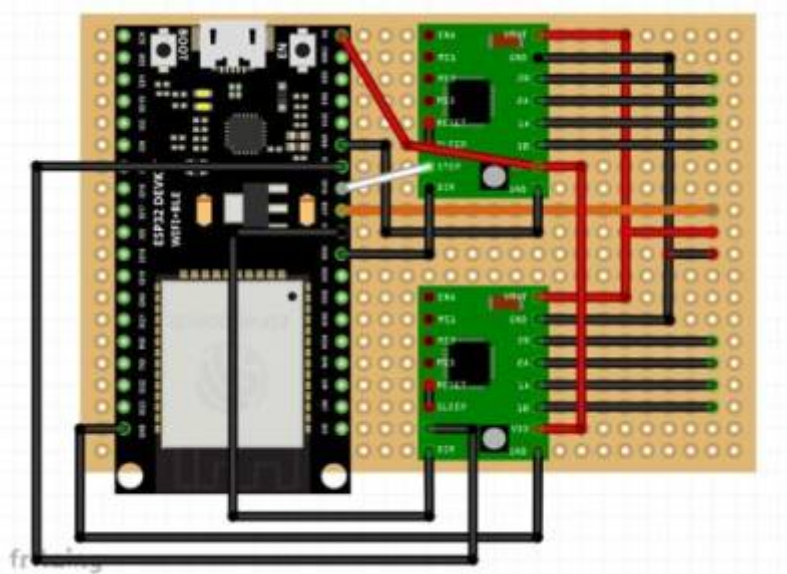

Projets de Fernand

From:

<https://magenealogie.chanterie37.fr/www/fablab37110/> - Castel'Lab le Fablab MJC de Château-Renault

Permanent link:

<https://magenealogie.chanterie37.fr/www/fablab37110/doku.php?id=start:projets:fernand&rev=1642846999>