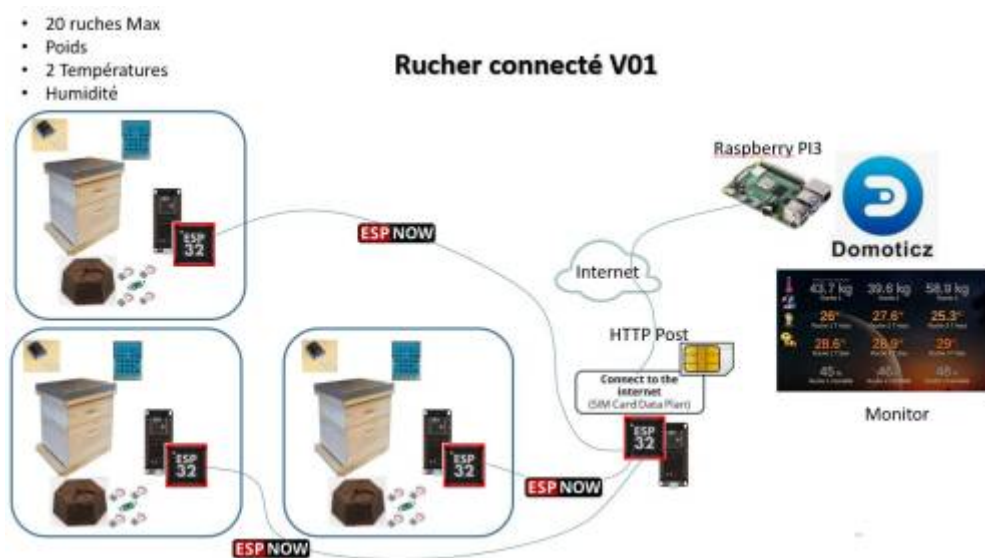

Les **données**:

- Le **poids** de la ruche
- la **température** en haut de la ruche
- La **température** en bas de la ruche
- L'**humidité** de la ruche

## Techniquement

Choix de la **technologie**: Le microcontrôleur **ESP32** permettra de recueillir les données à l'aide de capteurs

- **DS18B20** pour la température du haut de la ruche

- **DHT11** pour la température et humidité du bas de la ruche
- **HX711** et pesons pour le poids

## Architecture V01

Dans un premier temps pour des raisons de difficultés et de planning, une phase intermédiaire est nécessaire avec une architecture plus simple. L'envoi des données par le an se fera dans une version V01 à l'aide d'un forfait GSM.

## Architecture V02

Dans un second temps l'Internet des objets sera utilisée d=en V02 avec l'utilisation du réseau LoRaWan.

Les différents composants utilisés pour ce projet: [Le matériel](#)

Détails techniques et programmes de la ruche: [Le programme de la ruche](#)