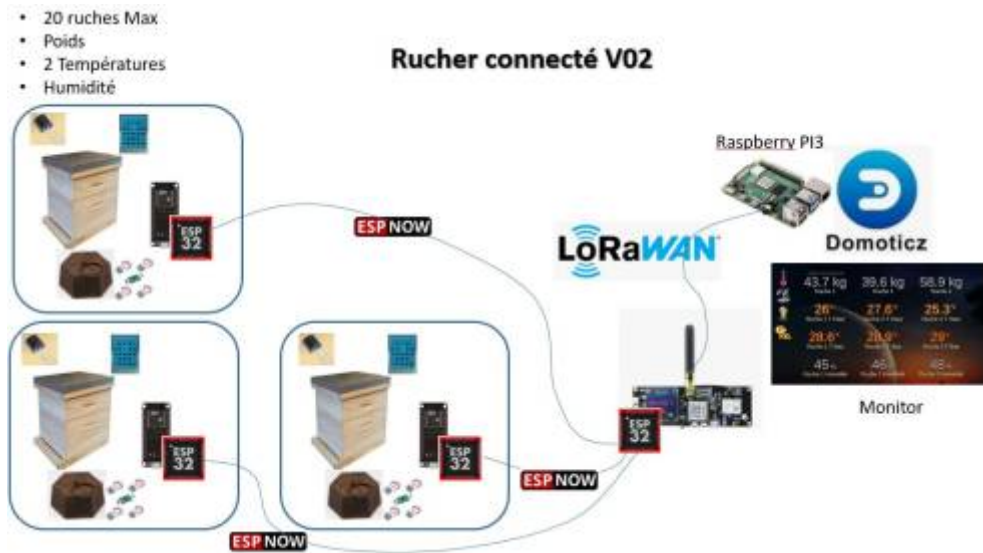

## Techniquement

Choix de la **technologie**: Le microcontrôleur **ESP32** permettra de recueillir les données à l'aide de capteurs

- **DS18B20** pour la température du haut de la ruche

- **DHT11** pour la température et humidité du bas de la ruche
- **HX711** et pesons pour le poids

## Architecture V01

Dans un premier temps pour des raisons de difficultés et de planning, une phase intermédiaire est nécessaire avec une architecture plus simple. L'envoi des données par le an se fera dans une version V01 à l'aide d'un forfait GSM.

## Architecture V02

Dans un second temps l'Internet des objets sera utilisée d=en V02 avec l'utilisation du réseau LoRaWan.

Les différents composants utilisés pour ce projet: [Le matériel](#)

Détails techniques et programmes de la ruche: [Le programme de la ruche](#)

Détails techniques et programmes du maître du rucher: [Le programme central](#)

Détails techniques et programmation de la présentation des données: Cockpit de pilotage, surveillance du rucher, identification et gestion des alertes [La présentation des données](#)