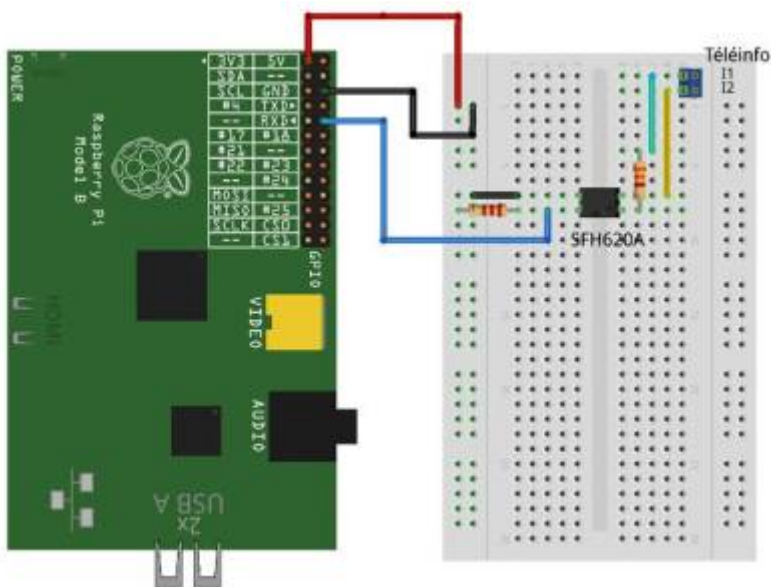

La même chose sous forme de graphique

Courbe de la consommation des 3 derniers jours

Courbe de consommation sur l'année

Principes

Matériels

Compteur Linky

Schéma de principe

Montage

Comme je n'avais pas d'optocoupleur SFH620A, j'ai pris 2 PC817 en tête bêche.

Logiciels

Cette page a été consultée : Aujourd'hui: 5 Hier: 1 Jusqu'à maintenant: 1472

From: <https://magenealogie.chanterie37.fr/www/fablab37110/> - **Castel'Lab le Fablab MJC de Château-Renault**