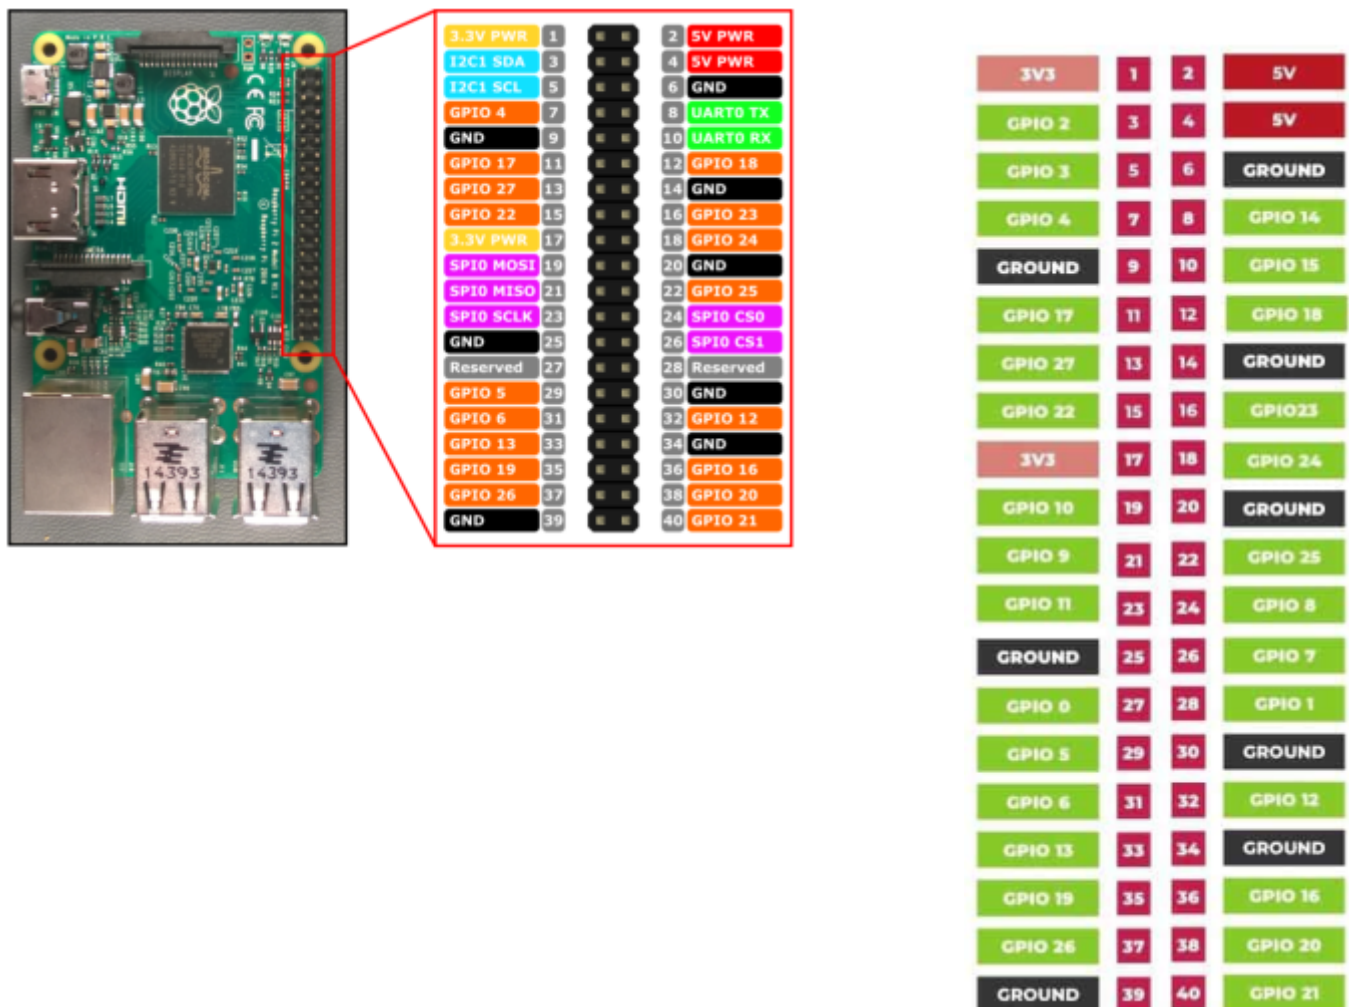

GPIO

[Une Video sur les GPIO en canadien](#)

Librairie GPIO en python

[Librairie GPIO python](#)

Exemples d utilisation des GPIO en python

- [Exemples sur electronique amateur](#)
- [Interface Web](#)
- [Entrées/sorties GPIO sur Raspberry Pi](#)

un schéma des broches GPIO pour s'y retrouver

Tuto GPIO

[GPIO sur developpez.com](#)

Explication des broches GPIO en ligne

[GPIO en ligne](#)

GPIO en langage C

[GPIO en C](#)

WiringPi est une librairie écrite en C permettant l'accès au GPIO du BCM2835 utilisé par le Raspberry Pi

- [Librairie WirinPi](#)

From:

<https://magenealogie.chanterie37.fr/www/fablab37110/> - Castel'Lab le Fablab MJC de Château-Renault

Permanent link:

<https://magenealogie.chanterie37.fr/www/fablab37110/doku.php?id=start:rasberry:gpio&rev=1740398379>