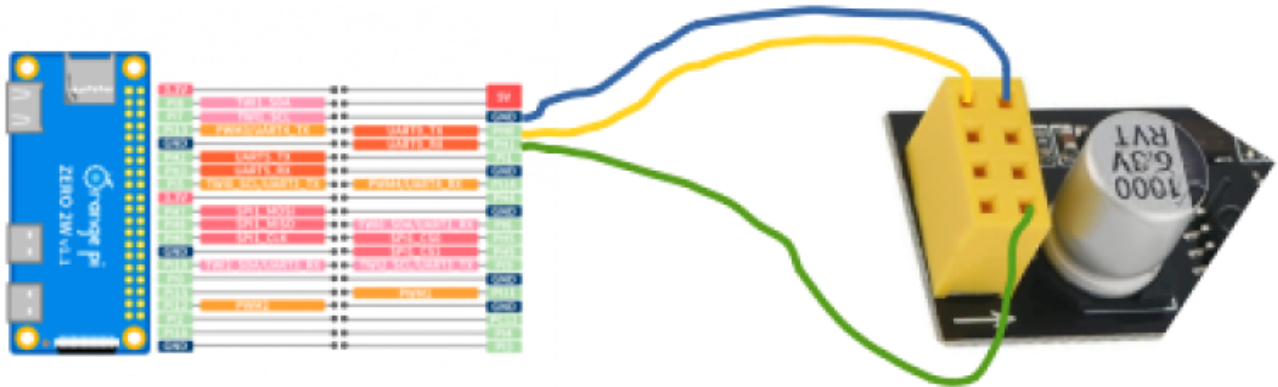

Connexion serie Orangepi

connexioserie001.pdf

From:

<https://magenealogie.chanterie37.fr/www/fablab37110/> - Castel'Lab le Fablab MJC de Château-Renault

Permanent link:

<https://magenealogie.chanterie37.fr/www/fablab37110/doku.php?id=start:rasberry:orangepi:uart&rev=1703797404>