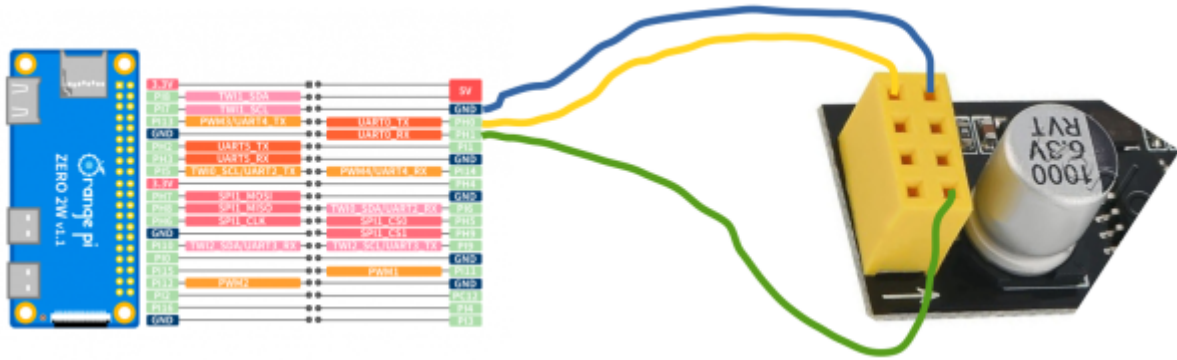

# Connexion serie Orangepi

connexioserie001.pdf

From: <https://magenealogie.chanterie37.fr/www/fablab37110/> - Castel'Lab le Fablab MJC de Château-Renault

Permanent link: <https://magenealogie.chanterie37.fr/www/fablab37110/doku.php?id=start:rasberry:orangepi:uart&rev=1703797494>