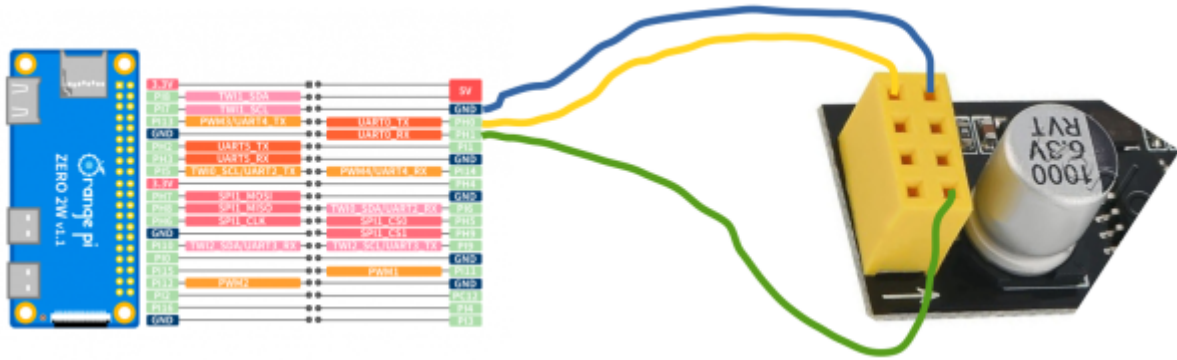

Connexion serie Orangepi

connexioserie001.pdf

From: <https://magenealogie.chanterie37.fr/www/fablab37110/> - Castel'Lab le Fablab MJC de Château-Renault

Permanent link: <https://magenealogie.chanterie37.fr/www/fablab37110/doku.php?id=start:rasberry:orangepi:uart&rev=1703797494>