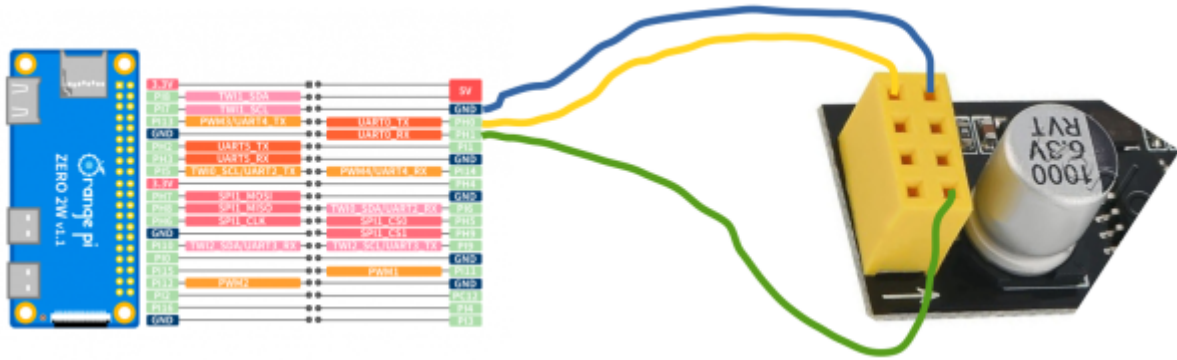

Connexion serie Orangepi

connexioserie001.pdf

orangepi	Convertiseur USB
GND	GND
Uart0 RX	TX
Uart0 TX	RX

From: <https://magenealogie.chanterie37.fr/www/fablab37110/> - Castel'Lab le Fablab MJC de Château-Renault

Permanent link: <https://magenealogie.chanterie37.fr/www/fablab37110/doku.php?id=start:rasberry:orangepi:uart&rev=1703797659>

Last update: 2023/12/28 22:07