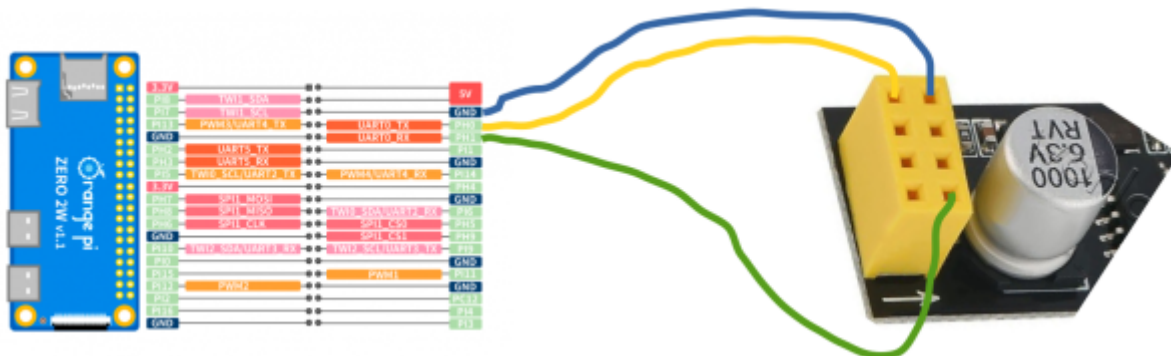

Connexion serie Orangepi

connexioserie001.pdf

orangepi	Convertiseur USB
GND	GND
Uart0 RX	TX
Uart0 TX	RX

From:
<https://magenealogie.chanterie37.fr/www/fablab37110/> - Castel'Lab le Fablab MJC de Château-Renault

Permanent link:
<https://magenealogie.chanterie37.fr/www/fablab37110/doku.php?id=start:rasberry:orangepi:uart&rev=1703797692>

Last update: 2023/12/28 22:08