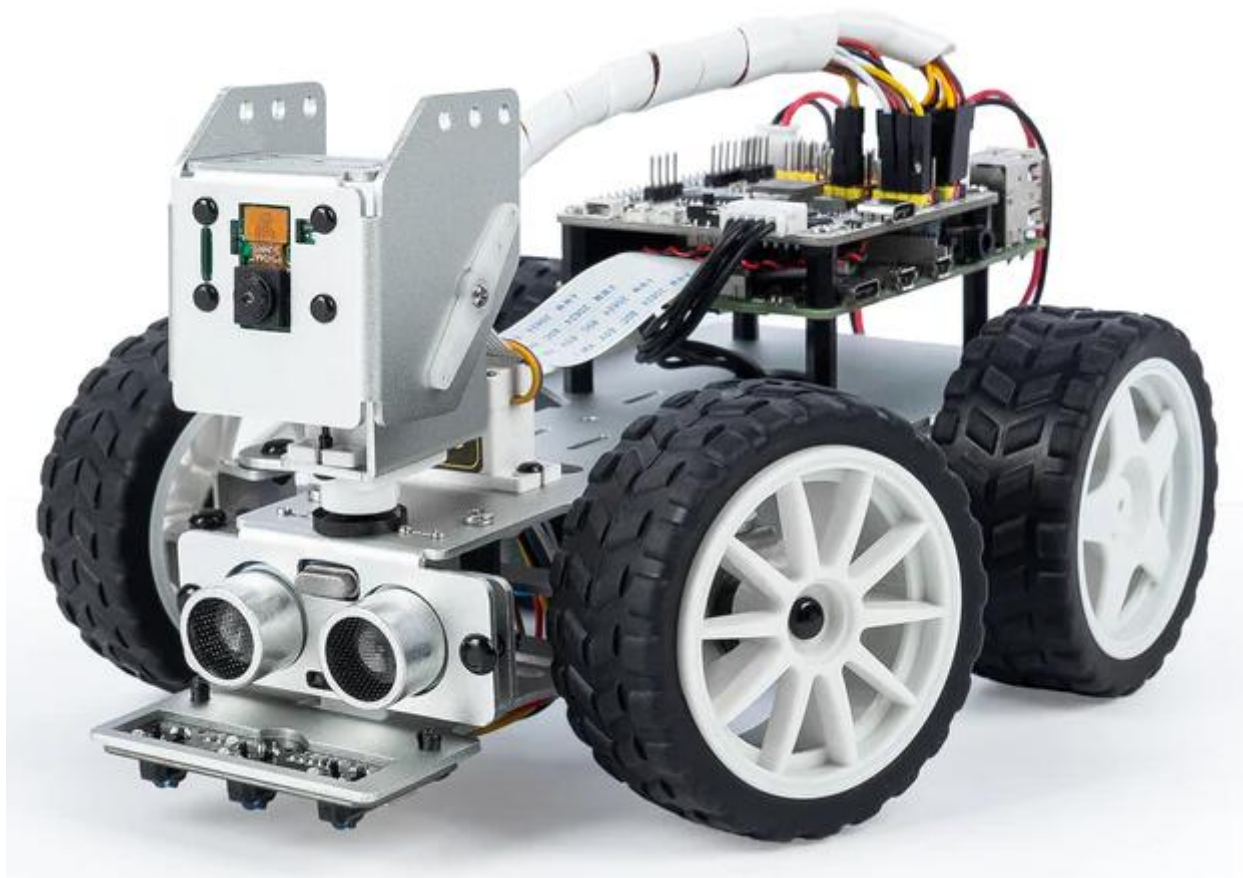

# Robots RaspberryPI

## Robot Sunfonder

From:

<https://magenealogie.chanterie37.fr/www/fablab37110/> - Castel'Lab le Fablab MJC de Château-Renault

Permanent link:

<https://magenealogie.chanterie37.fr/www/fablab37110/doku.php?id=start:start.raspberrypi.robots&rev=1743405958>