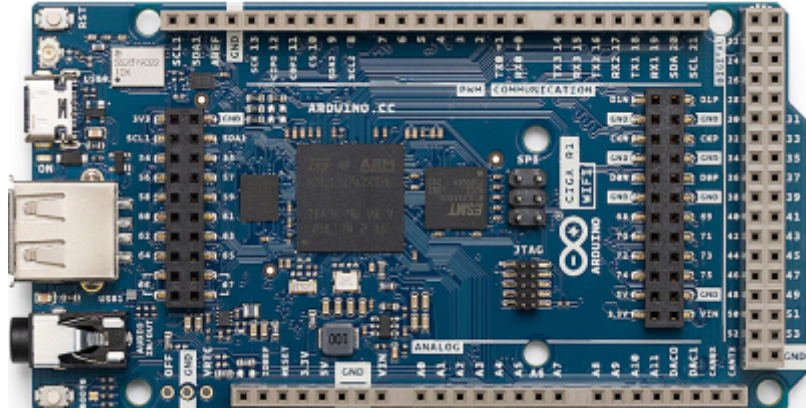

# Saison 2025 - 2026

UNOQ{{ :start:arduino:capture\_d\_ecran\_du\_2025-11-02\_13-20-49.png?direct&300 |}}

From:

<https://magenealogie.chanterie37.fr/www/fablab37110/> - **Castel'Lab le Fablab MJC de Château-Renault**