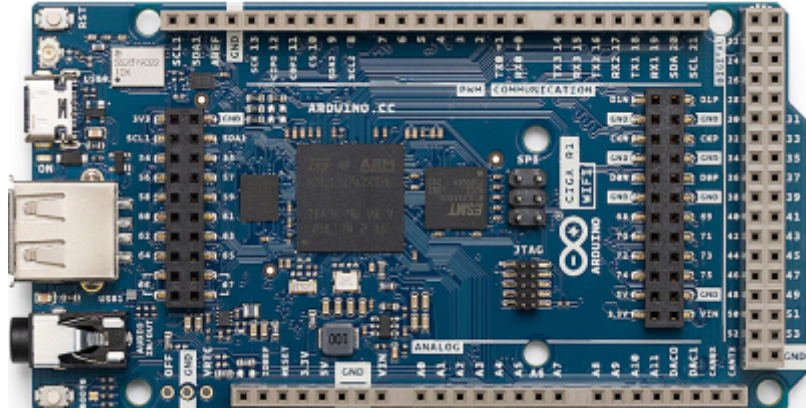

Saison 2025 - 2026

UNOQ{{ :start:arduino:capture_d_ecran_du_2025-11-02_13-20-49.png?direct&300 |}}

From:

<https://magenealogie.chanterie37.fr/www/fablab37110/> - **Castel'Lab le Fablab MJC de Château-Renault**