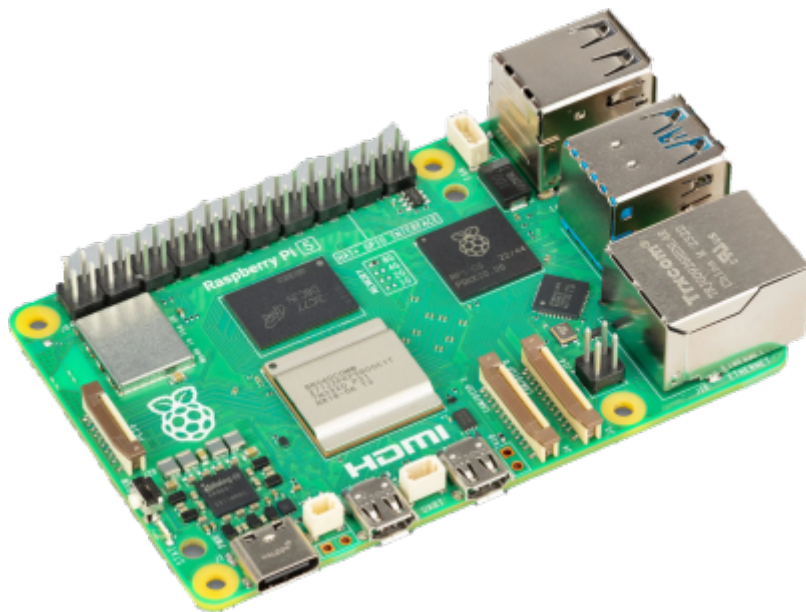

Saison 2025 - 2026

From: <https://magenealogie.chanterie37.fr/www/fablab37110/> - **Castel'Lab le Fablab MJC de Château-Renault**

Permanent link: <https://magenealogie.chanterie37.fr/www/fablab37110/doku.php?id=start&rev=1766920544>