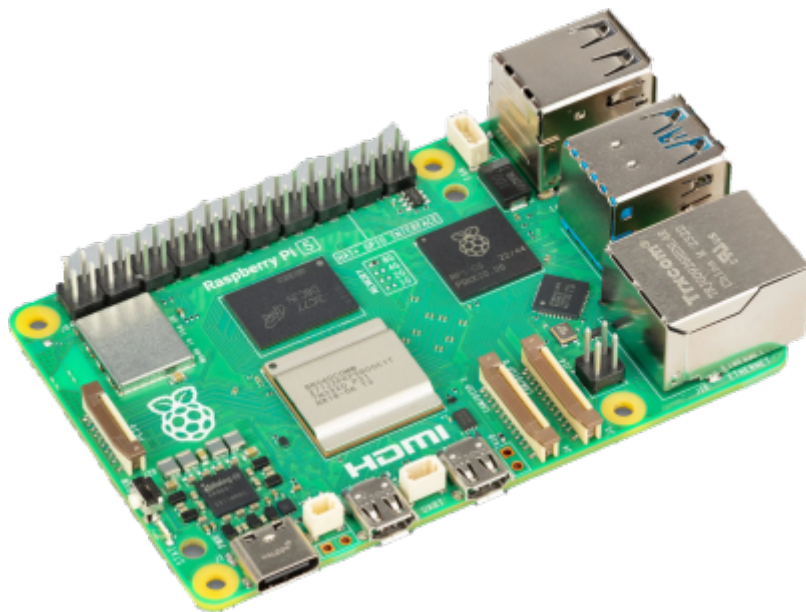

# Saison 2025 - 2026

From: <https://magenealogie.chanterie37.fr/www/fablab37110/> - **Castel'Lab le Fablab MJC de Château-Renault**

Permanent link: <https://magenealogie.chanterie37.fr/www/fablab37110/doku.php?id=start&rev=1766920572>