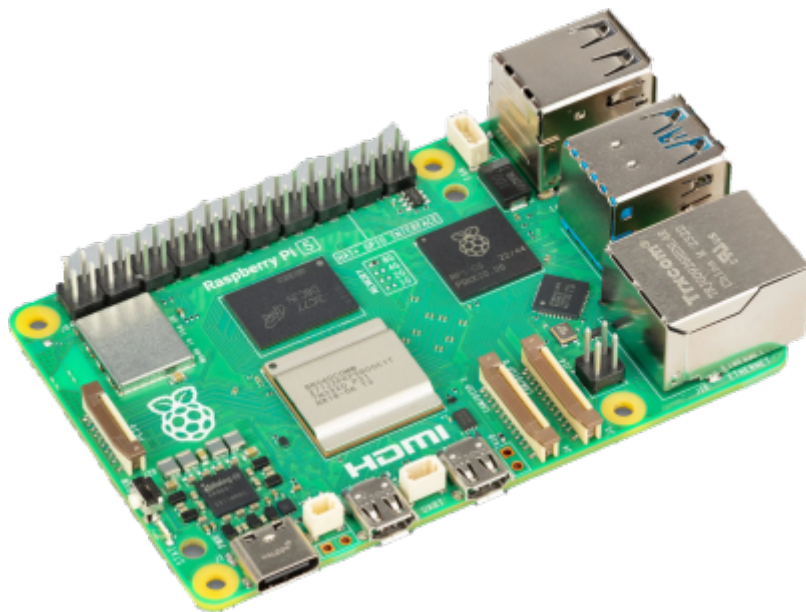

Saison 2025 - 2026

From: <https://magenealogie.chanterie37.fr/www/fablab37110/> - **Castel'Lab le Fablab MJC de Château-Renault**

Permanent link: <https://magenealogie.chanterie37.fr/www/fablab37110/doku.php?id=start&rev=1766920628>