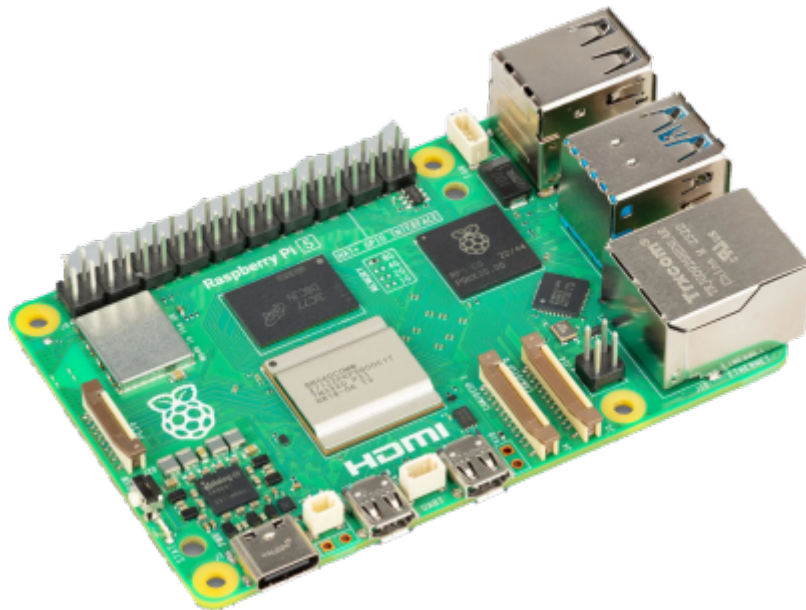

Saison 2025 - 2026

From: <https://magenealogie.chanterie37.fr/www/fablab37110/> - **Castel'Lab le Fablab MJC de Château-Renault**

Permanent link: <https://magenealogie.chanterie37.fr/www/fablab37110/doku.php?id=start&rev=1766920671>