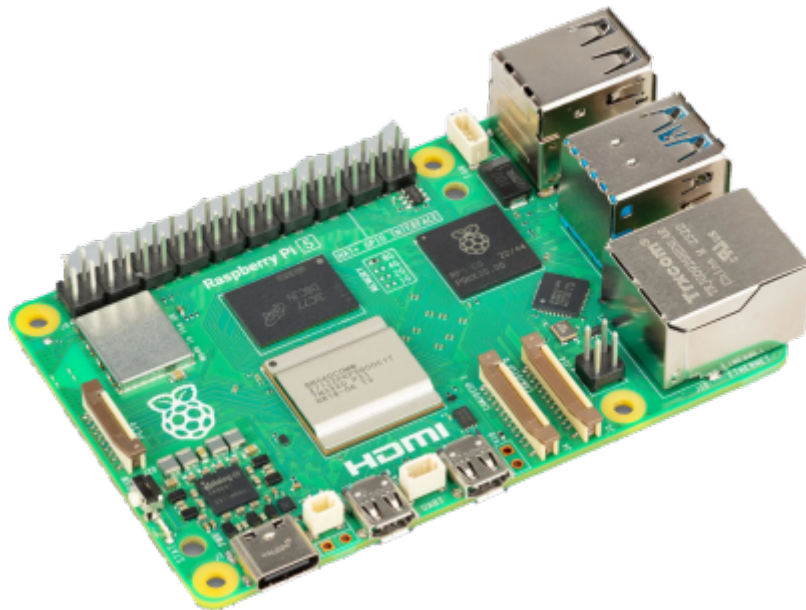

Saison 2025 - 2026

From: <https://magenealogie.chanterie37.fr/www/fablab37110/> - **Castel'Lab le Fablab MJC de Château-Renault**

Permanent link: <https://magenealogie.chanterie37.fr/www/fablab37110/doku.php?id=start&rev=1766920889>