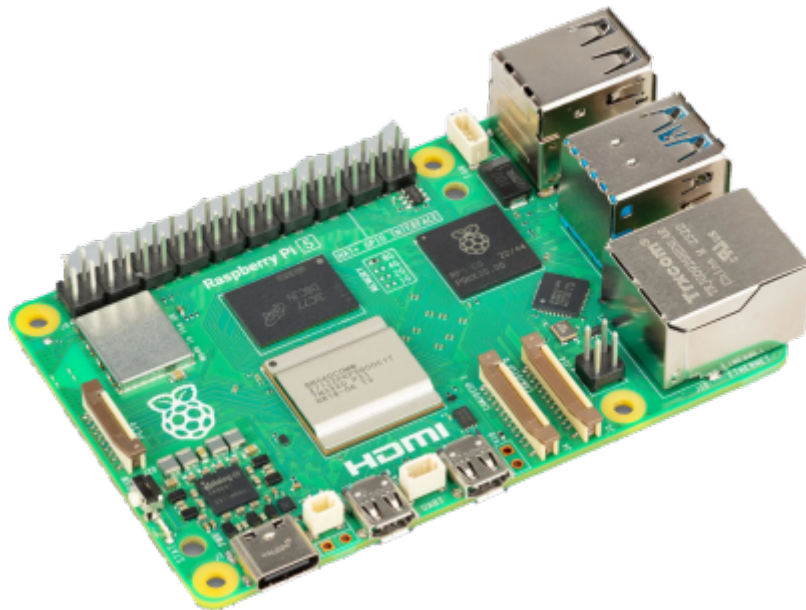

Saison 2025 - 2026

From:

<https://magenealogie.chanterie37.fr/www/fablab37110/> - **Castel'Lab le Fablab MJC de Château-Renault**

Permanent link:

<https://magenealogie.chanterie37.fr/www/fablab37110/doku.php?id=start&rev=1766920952>