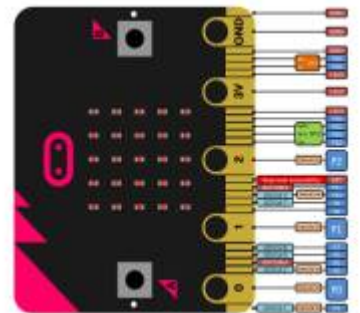

Saison 2025 - 2026

From:

<https://magenealogie.chanterie37.fr/www/fablab37110/> - **Castel'Lab le Fablab MJC de Château-Renault**

Permanent link:

<https://magenealogie.chanterie37.fr/www/fablab37110/doku.php?id=start&rev=1766920952>