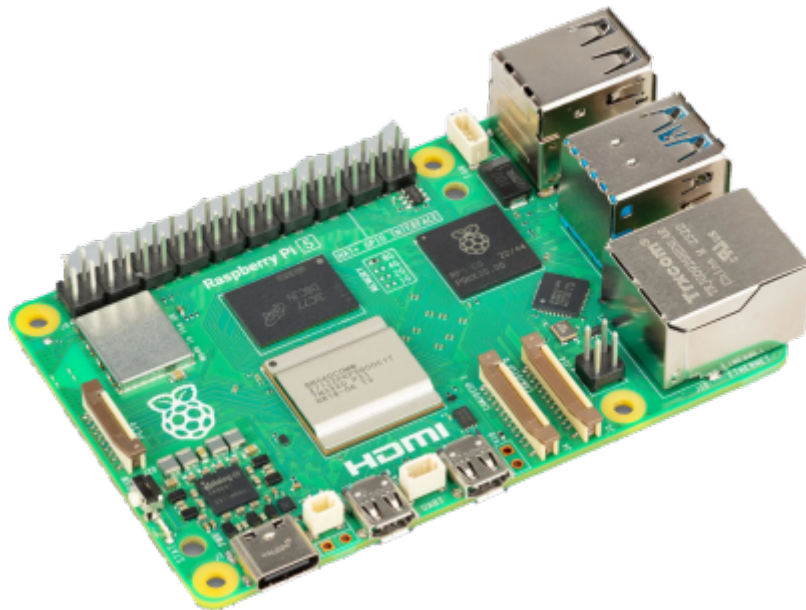

Saison 2025 - 2026

From: <https://magenealogie.chanterie37.fr/www/fablab37110/> - **Castel'Lab le Fablab MJC de Château-Renault**

Permanent link: <https://magenealogie.chanterie37.fr/www/fablab37110/doku.php?id=start&rev=1766920975>