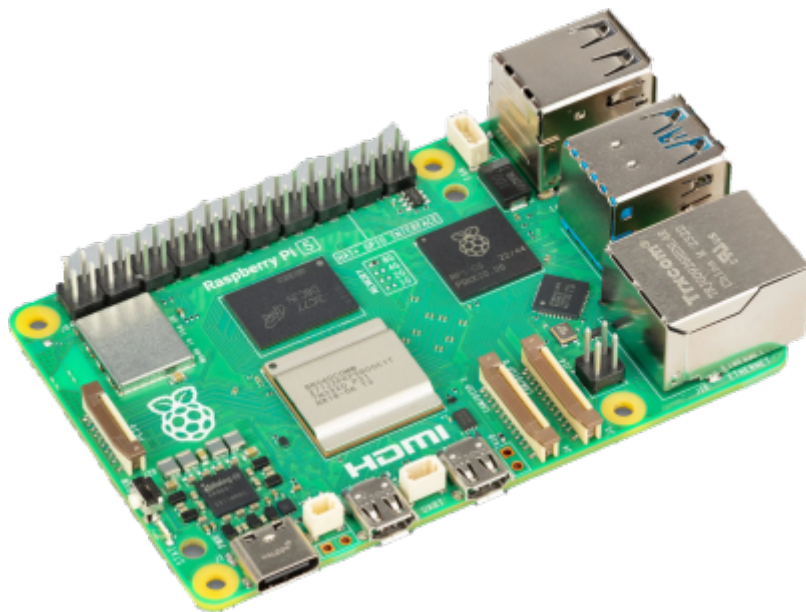

Saison 2025 - 2026

From: <https://magenealogie.chanterie37.fr/www/fablab37110/> - **Castel'Lab le Fablab MJC de Château-Renault**

Permanent link: <https://magenealogie.chanterie37.fr/www/fablab37110/doku.php?id=start&rev=1766921016>