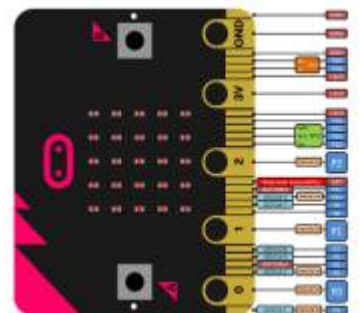

Saison 2025 - 2026

From: <https://magenealogie.chanterie37.fr/www/fablab37110/> - **Castel'Lab le Fablab MJC de Château-Renault**

Permanent link: <https://magenealogie.chanterie37.fr/www/fablab37110/doku.php?id=start&rev=1766921044>