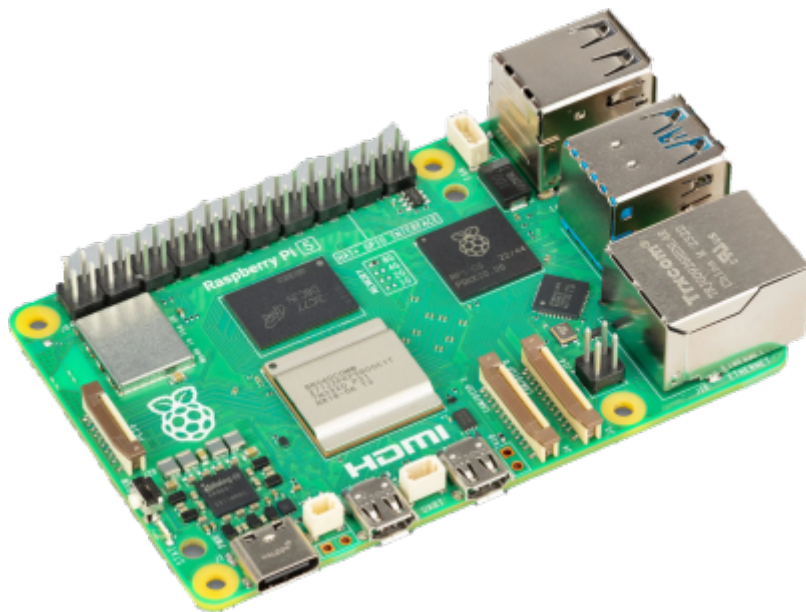

Saison 2025 - 2026

From: <https://magenealogie.chanterie37.fr/www/fablab37110/> - **Castel'Lab le Fablab MJC de Château-Renault**

Permanent link: <https://magenealogie.chanterie37.fr/www/fablab37110/doku.php?id=start&rev=1766921044>