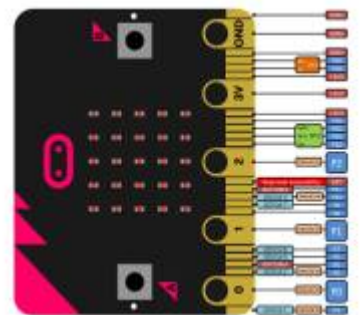

# Saison 2025 - 2026

From: <https://magenealogie.chanterie37.fr/www/fablab37110/> - **Castel'Lab le Fablab MJC de Château-Renault**

Permanent link: <https://magenealogie.chanterie37.fr/www/fablab37110/doku.php?id=start&rev=1766921087>