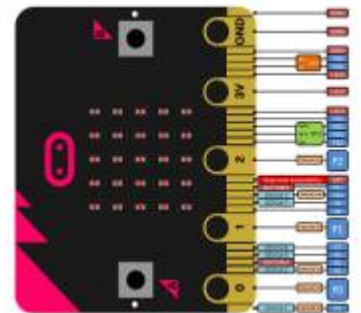

Saison 2025 - 2026

From: <https://magenealogie.chanterie37.fr/www/fablab37110/> - **Castel'Lab le Fablab MJC de Château-Renault**

Permanent link: <https://magenealogie.chanterie37.fr/www/fablab37110/doku.php?id=start&rev=1766921099>