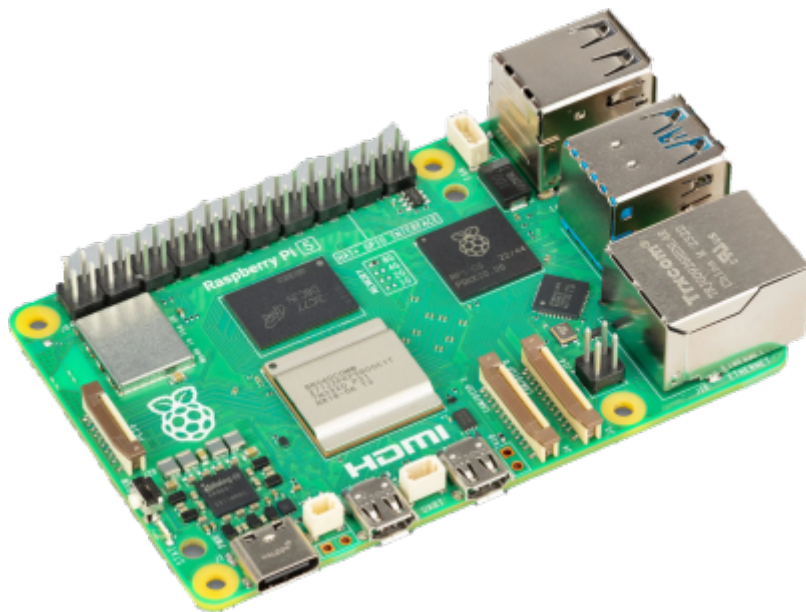

# Saison 2025 - 2026

From: <https://magenealogie.chanterie37.fr/www/fablab37110/> - **Castel'Lab le Fablab MJC de Château-Renault**

Permanent link: <https://magenealogie.chanterie37.fr/www/fablab37110/doku.php?id=start&rev=1766921114>