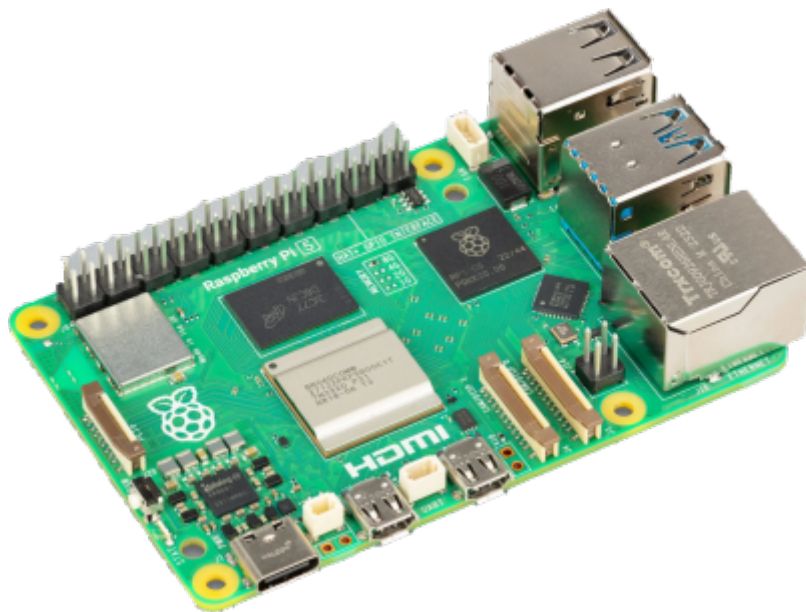

Saison 2025 - 2026

From: <https://magenealogie.chanterie37.fr/www/fablab37110/> - **Castel'Lab le Fablab MJC de Château-Renault**

Permanent link: <https://magenealogie.chanterie37.fr/www/fablab37110/doku.php?id=start&rev=1766921114>